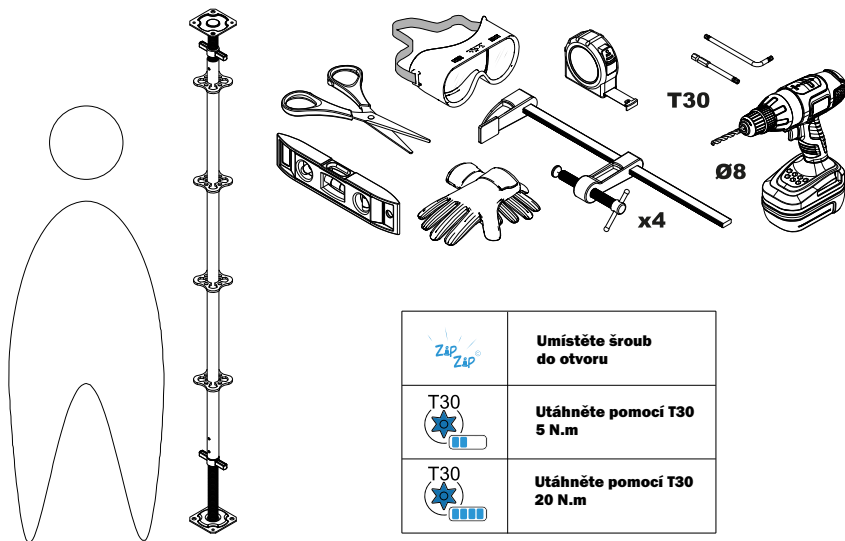

MONTÁŽNÍ NÁVOD

Q LINE PLUS

VER.04-2023CZ

Montáž rámu

Montáž kolejnic

Montáž vratového křídla

Možnosti (varianty)

	Umístěte šroub do otvoru
	Utáhněte pomocí T30 5 N.m
	Utáhněte pomocí T30 20 N.m

Montáž rámu

MOŽNOSTI
Fix
MOŽNOSTI

Možnost:

- 1
- 6
- 7
- 16

Montáž kolejnic

Možnost:

9

Montáž vratového křídla

Obsah balení:

Možnost:

14

Možnost:

- 5
- 12
- 13

Možnosti (varianty)

Možnost 1

Možnost 3