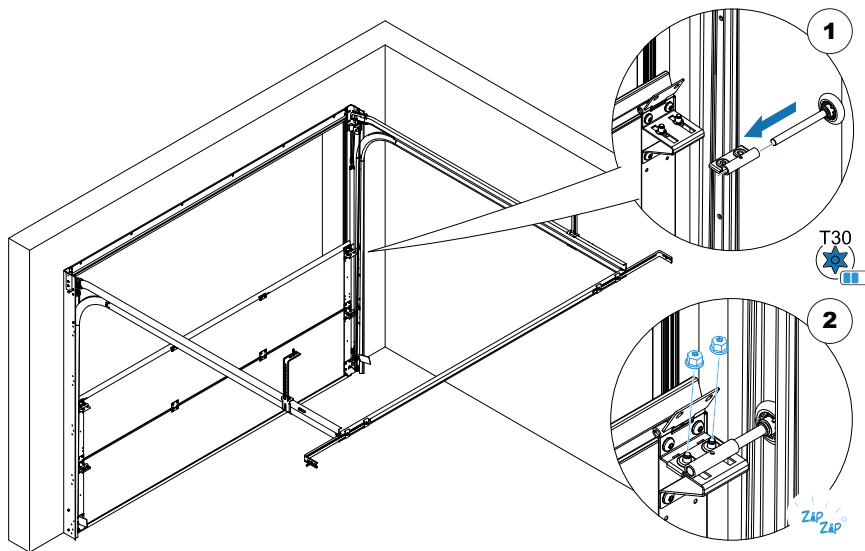

MONTÁŽNÍ NÁVOD

Q LINE PLUS

VER.04-2023CZ

Montáž rámu

Montáž kolejnic

Montáž vratového křídla

Možnosti (varianty)

	Umístěte šroub do otvoru
	Utáhněte pomocí T30 5 N.m
	Utáhněte pomocí T30 20 N.m

Montáž rámu

MOŽNOSTI
Fix
MOŽNOSTI

Možnost:

- 1
- 6
- 7
- 16

Montáž kolejnic

Možnost:

9

Montáž vratového křídla

Obsah balení:

Možnost:

14

Možnost:

- 5
- 12
- 13

Možnosti (varianty)

Možnost 1

Možnost 3