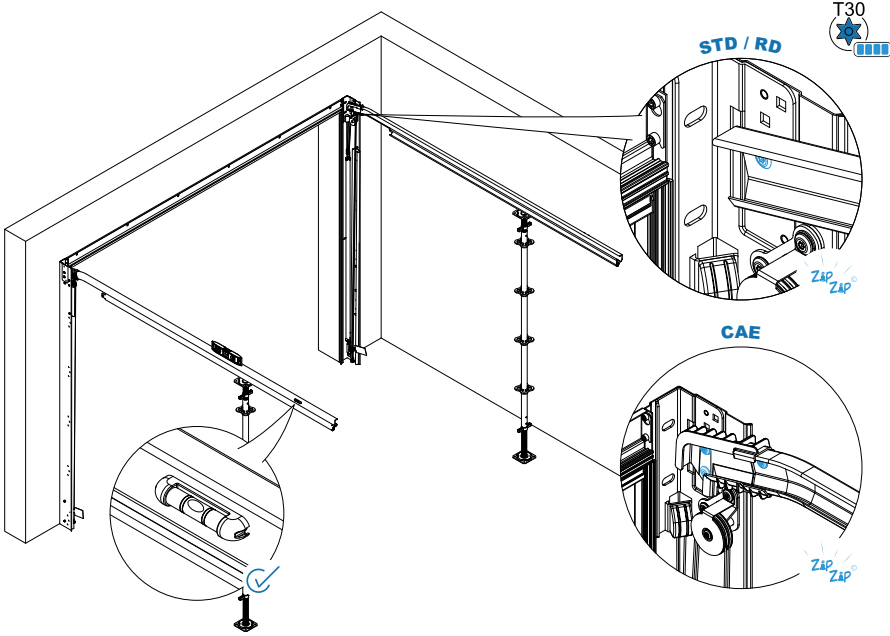

MONTÁŽNÍ NÁVOD

Q LINE PLUS

VER.04-2023CZ

Montáž rámu

Montáž kolejnic

Montáž vratového křídla

Možnosti (varianty)

	Umístěte šroub do otvoru
	Utáhněte pomocí T30 5 N.m
	Utáhněte pomocí T30 20 N.m

Montáž rámu

MOŽNOSTI
Fix
MOŽNOSTI

Možnost:

- 1
- 6
- 7
- 16

Montáž kolejnic

Možnost:

9

Montáž vratového křídla

Obsah balení:

Možnost:

14

Možnost:

- 5
- 12
- 13

Možnosti (varianty)

Možnost 1

Možnost 3