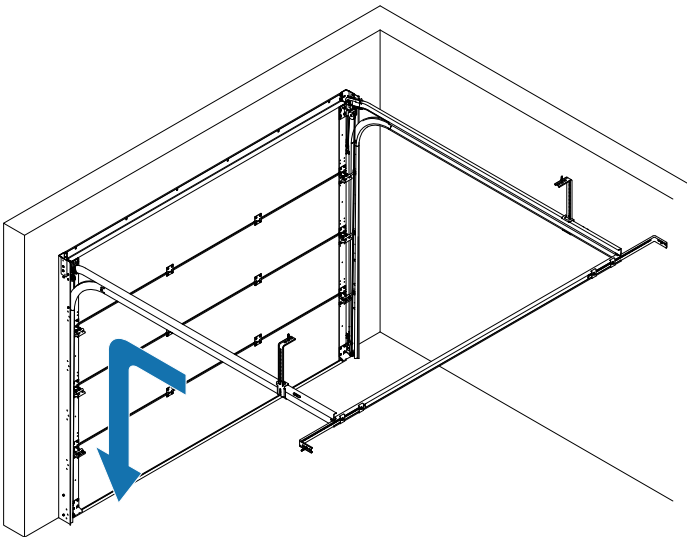

MONTÁŽNÍ NÁVOD

Q LINE PLUS

VER.04-2023CZ

Montáž rámu

Montáž kolejnic

Montáž vratového křídla

Možnosti (varianty)

	Umístěte šroub do otvoru
	Utáhněte pomocí T30 5 N.m
	Utáhněte pomocí T30 20 N.m

Obsah balení:

Možnost:

14

Možnost:

- 5
- 12
- 13

Možnosti (varianty)

Možnost 1

Možnost 3

Možnost 4

Možnost 5

Možnost 6

Možnost 7

Možnost 8

Možnost 9

Možnost 12**Možnost 13**

Možnost 14