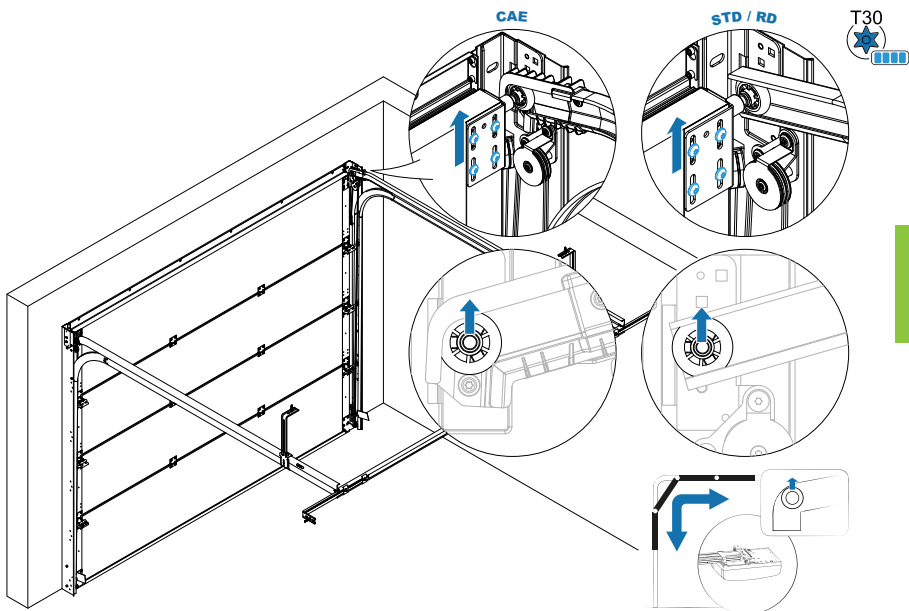

MONTÁŽNÍ NÁVOD

Q LINE PLUS

VER.04-2023CZ

Montáž rámu

Montáž kolejnic

Montáž vratového křídla

Možnosti (varianty)

	Umístěte šroub do otvoru
	Utáhněte pomocí T30 5 N.m
	Utáhněte pomocí T30 20 N.m

Obsah balení:

Možnost:

14

Možnost:

- 5
- 12
- 13

Možnosti (varianty)

Možnost 1

Možnost 3

Možnost 4

Možnost 5

Možnost 6

Možnost 7

Možnost 8

Možnost 9

Možnost 12**Možnost 13**

Možnost 14