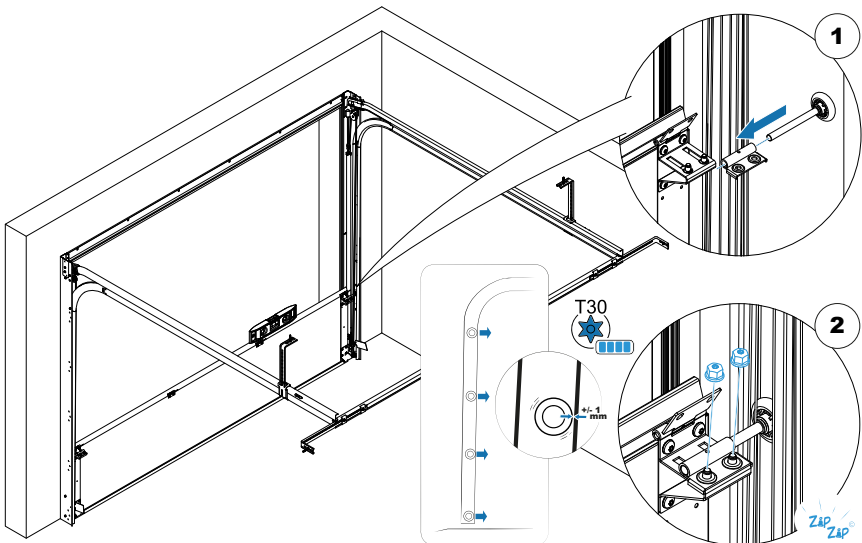

MONTÁŽNÍ NÁVOD

Q LINE PLUS

VER.04-2023CZ

Montáž rámu

Montáž kolejnic

Montáž vratového křídla

Možnosti (varianty)

	Umístěte šroub do otvoru
	Utáhněte pomocí T30 5 N.m
	Utáhněte pomocí T30 20 N.m

Montáž rámu

MOŽNOSTI
Fix
MOŽNOSTI

Možnost:

- 1
- 6
- 7
- 16

Montáž kolejnic

Možnost:

9

Montáž vratového křídla

Obsah balení:

Možnost:

14

Možnost:

- 5
- 12
- 13

Možnosti (varianty)

Možnost 1

Možnost 3