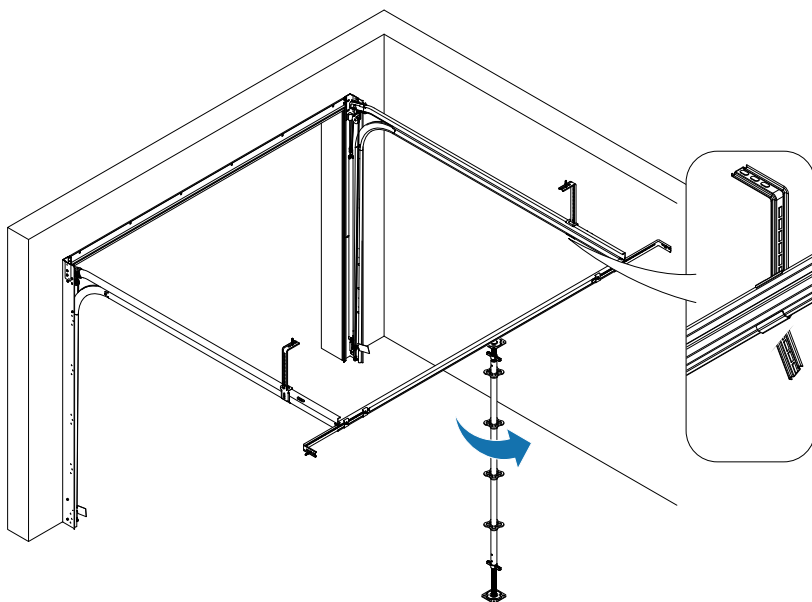

MONTÁŽNÍ NÁVOD

Q LINE PLUS

VER.04-2023CZ

Montáž rámu

Montáž kolejnic

Montáž vratového křídla

Možnosti (varianty)

	Umístěte šroub do otvoru
	Utáhněte pomocí T30 5 N.m
	Utáhněte pomocí T30 20 N.m

Montáž rámu

MOŽNOSTI
Fix
MOŽNOSTI

Možnost:

- 1
- 6
- 7
- 16

Montáž kolejnic

Možnost:

9

Montáž vratového křídla