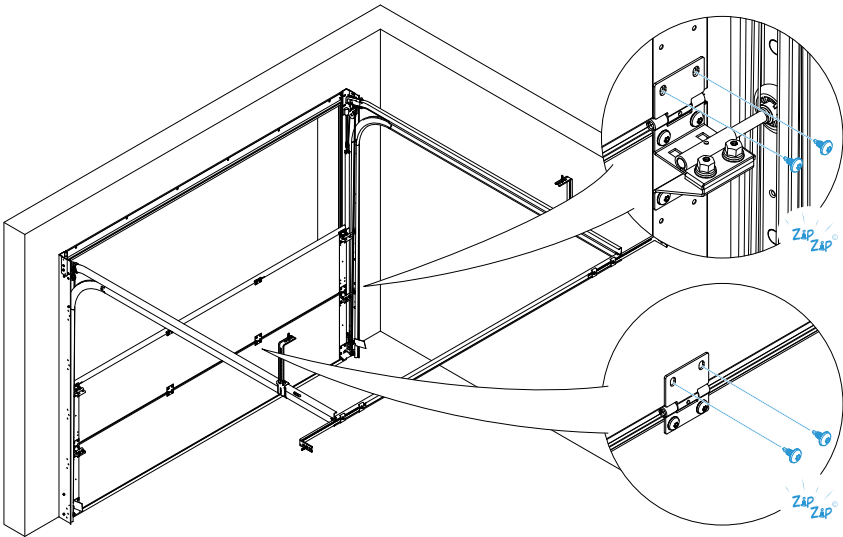

MONTÁŽNÍ NÁVOD

Q LINE PLUS

VER.04-2023CZ

Montáž rámu

Montáž kolejnic

Montáž vratového křídla

Možnosti (varianty)

	Umístěte šroub do otvoru
	Utáhněte pomocí T30 5 N.m
	Utáhněte pomocí T30 20 N.m

Montáž rámu

MOŽNOSTI
Fix
MOŽNOSTI

Možnost:

- 1
- 6
- 7
- 16

Montáž kolejnic

Možnost:

9

Montáž vratového křídla

Obsah balení:

Možnost:

14

Možnost:

- 5
- 12
- 13

Možnosti (varianty)

Možnost 1

Možnost 3