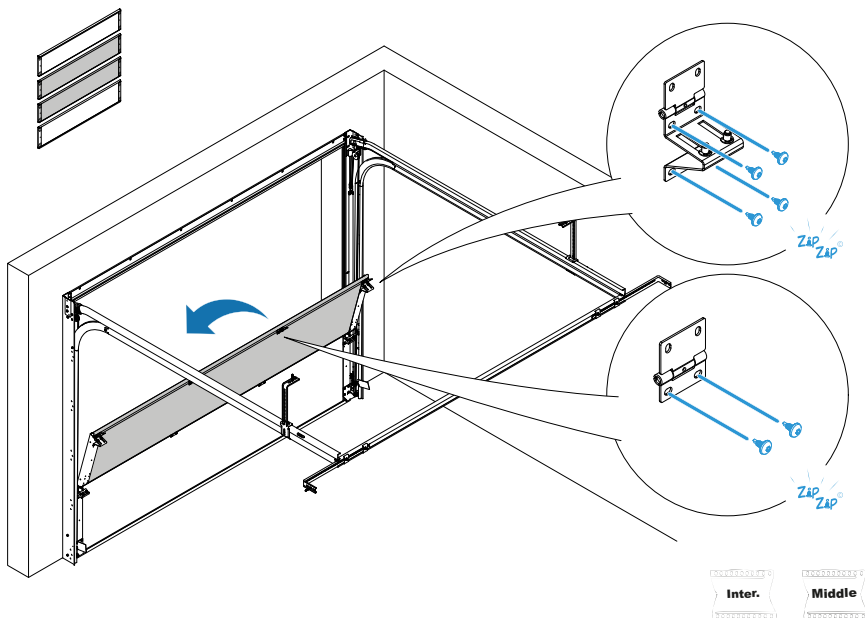

MONTÁŽNÍ NÁVOD

Q LINE PLUS

VER.04-2023CZ

Montáž rámu

Montáž kolejnic

Montáž vratového křídla

Možnosti (varianty)

	Umístěte šroub do otvoru
	Utáhněte pomocí T30 5 N.m
	Utáhněte pomocí T30 20 N.m

Montáž rámu

MOŽNOSTI
Fix
MOŽNOSTI

Možnost:

- 1
- 6
- 7
- 16

Montáž kolejnic

Možnost:

9

Montáž vratového křídla

Obsah balení:

Možnost:

14

Možnost:

- 5
- 12
- 13

Možnosti (varianty)

Možnost 1

Možnost 3