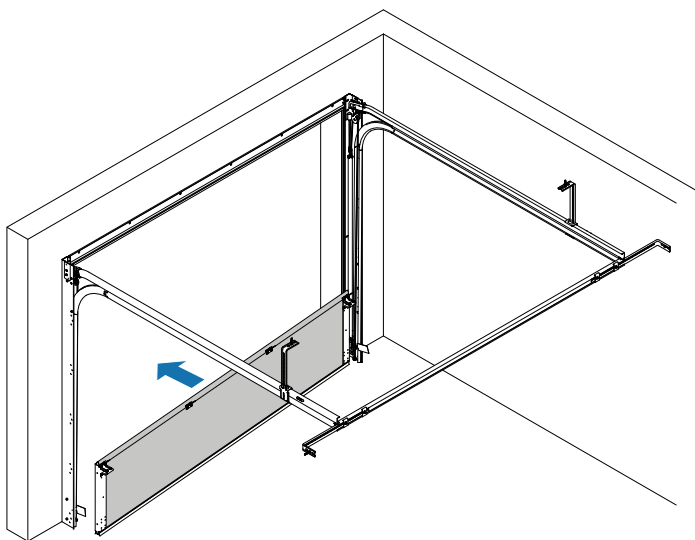

MONTÁŽNÍ NÁVOD

Q LINE PLUS

VER.04-2023CZ

Montáž rámu

Montáž kolejnic

Montáž vratového křídla

Možnosti (varianty)

	Umístěte šroub do otvoru
	Utáhněte pomocí T30 5 N.m
	Utáhněte pomocí T30 20 N.m

Montáž rámu

MOŽNOSTI
Fix
MOŽNOSTI

Možnost:

- 1
- 6
- 7
- 16

Montáž kolejnic

Možnost:

9

Montáž vratového křídla

Obsah balení:

Možnost:

14

Možnost:

- 5
- 12
- 13

Možnosti (varianty)

Možnost 1

Možnost 3