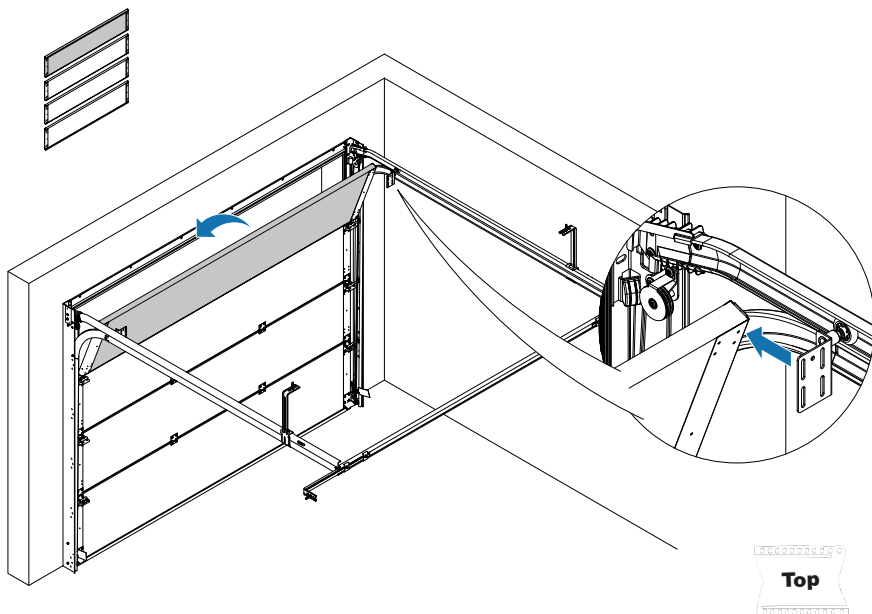

MONTÁŽNÍ NÁVOD

Q LINE PLUS

VER.04-2023CZ

Montáž rámu

Montáž kolejnic

Montáž vratového křídla

Možnosti (varianty)

	Umístěte šroub do otvoru
	Utáhněte pomocí T30 5 N.m
	Utáhněte pomocí T30 20 N.m

Obsah balení:

Možnost:

14

Možnost:

- 5
- 12
- 13

Možnosti (varianty)

Možnost 1

Možnost 3

Možnost 4

Možnost 5

Možnost 6

Možnost 7

Možnost 8

Možnost 9

Možnost 12**Možnost 13**

Možnost 14