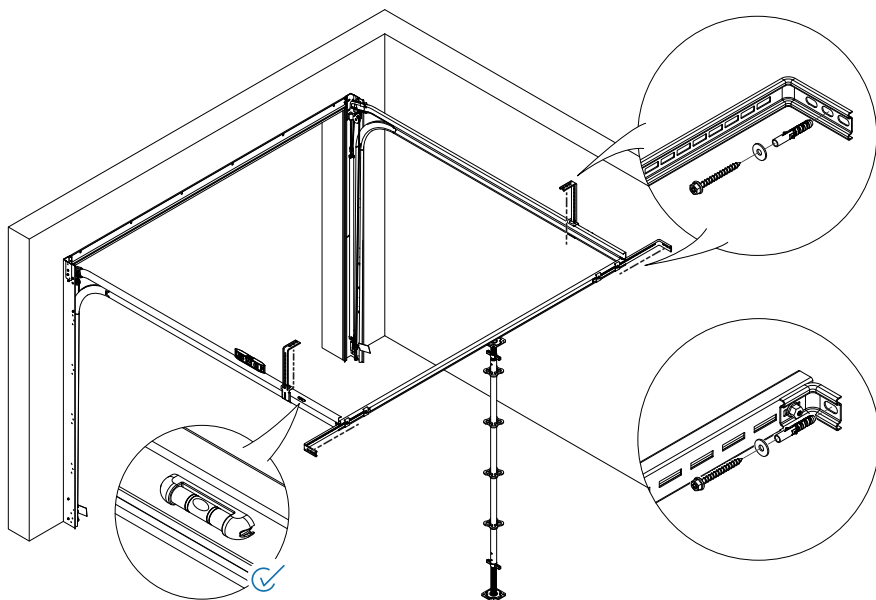

MONTÁŽNÍ NÁVOD

Q LINE PLUS

VER.04-2023CZ

Montáž rámu

Montáž kolejnic

Montáž vratového křídla

Možnosti (varianty)

	Umístěte šroub do otvoru
	Utáhněte pomocí T30 5 N.m
	Utáhněte pomocí T30 20 N.m

Montáž rámu

MOŽNOSTI
Fix
MOŽNOSTI

Možnost:

- 1
- 6
- 7
- 16

Montáž kolejnic

Možnost:

9

Montáž vratového křídla