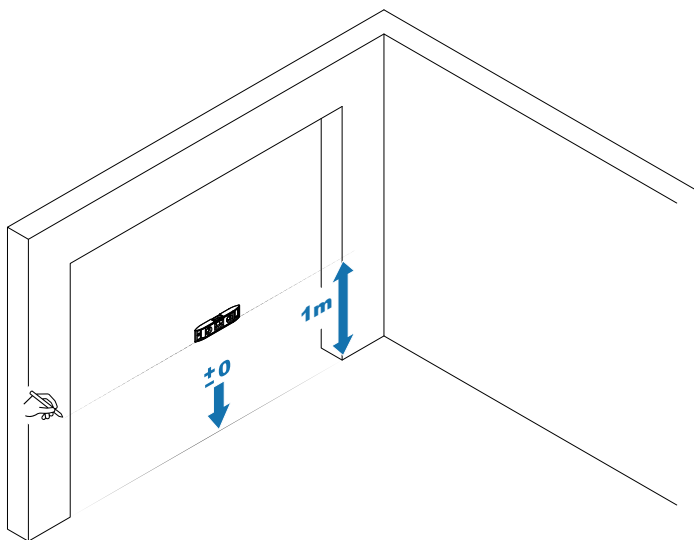

Montáž rámu