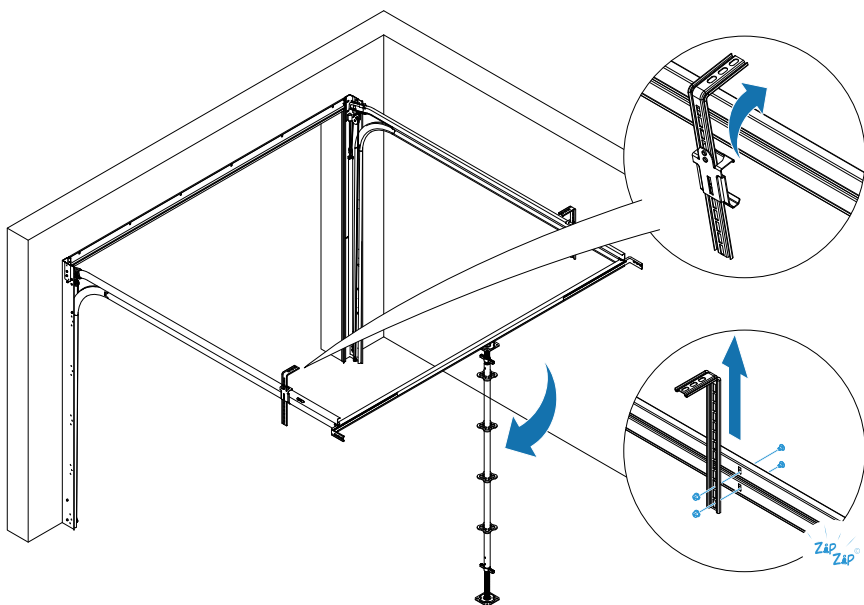

MONTÁŽNÍ NÁVOD

Q LINE PLUS

VER.04-2023CZ

Montáž rámu

Montáž kolejnic

Montáž vratového křídla

Možnosti (varianty)

	Umístěte šroub do otvoru
	Utáhněte pomocí T30 5 N.m
	Utáhněte pomocí T30 20 N.m

Montáž rámu

MOŽNOSTI
Fix
MOŽNOSTI

Možnost:

- 1
- 6
- 7
- 16

Montáž kolejnic

Možnost:

9

Montáž vratového křídla