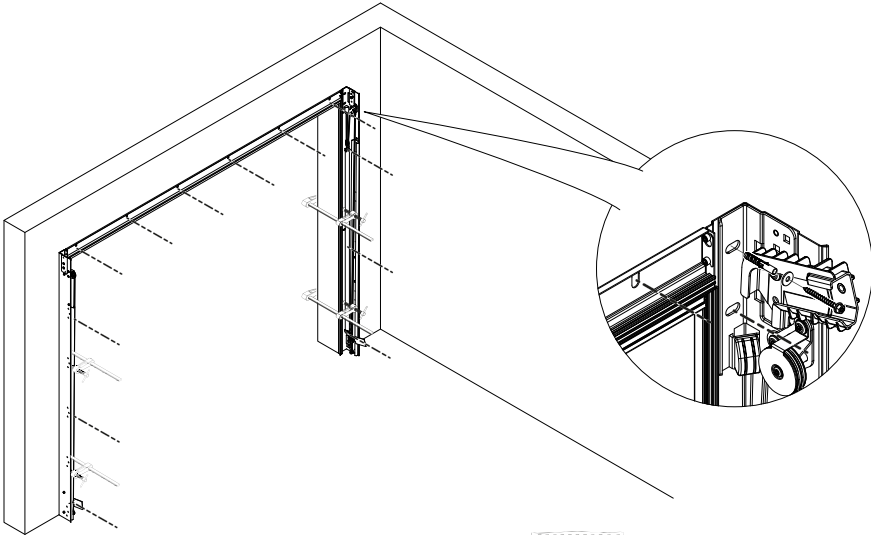

MOŽNOSTI
Fix
MOŽNOSTI

Možnost:

- 1
- 6
- 7
- 16