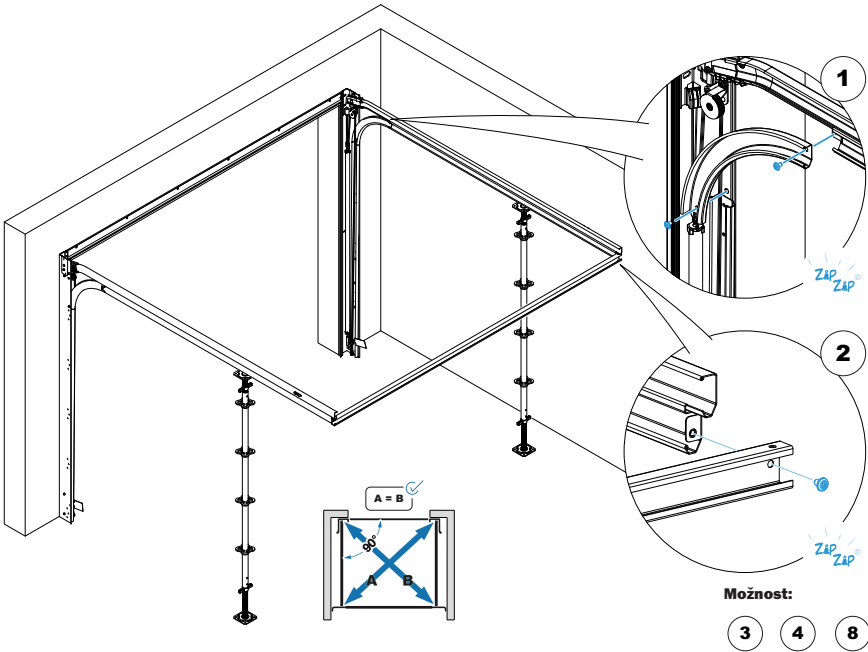

MONTÁŽNÍ NÁVOD

Q LINE PLUS

VER.04-2023CZ

Montáž rámu

Montáž kolejnic

Montáž vratového křídla

Možnosti (varianty)

	Umístěte šroub do otvoru
	Utáhněte pomocí T30 5 N.m
	Utáhněte pomocí T30 20 N.m

Montáž rámu

MOŽNOSTI
Fix
MOŽNOSTI

Možnost:

- 1
- 6
- 7
- 16

Montáž kolejnic

Možnost:

9

Montáž vratového křídla

Obsah balení:

Možnost:

14

Možnost:

- 5
- 12
- 13

Možnosti (varianty)

Možnost 1

Možnost 3