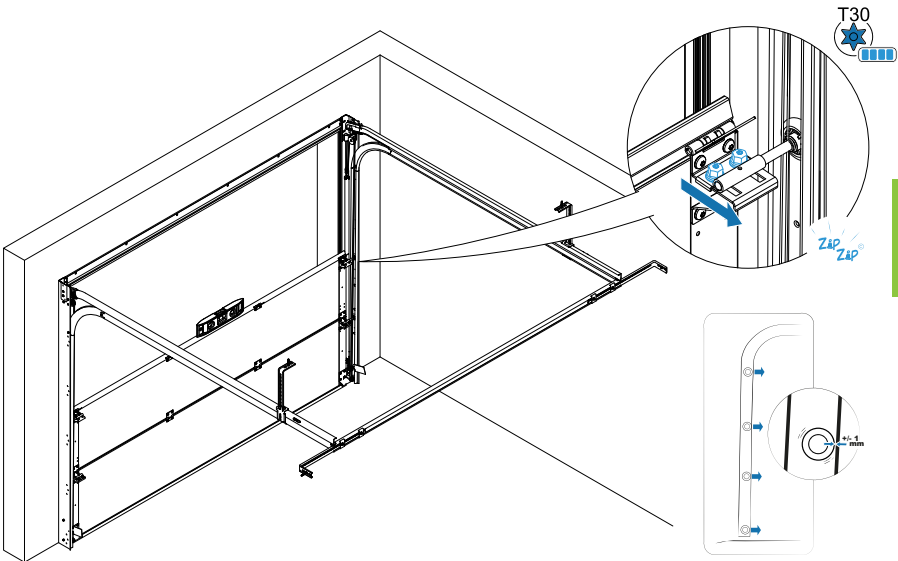

MONTÁŽNÍ NÁVOD

Q LINE PLUS

VER.04-2023CZ

Montáž rámu

Montáž kolejnic

Montáž vratového křídla

Možnosti (varianty)

	Umístěte šroub do otvoru
	Utáhněte pomocí T30 5 N.m
	Utáhněte pomocí T30 20 N.m

Montáž rámu

MOŽNOSTI
Fix
MOŽNOSTI

Možnost:

- 1
- 6
- 7
- 16

Montáž kolejnic

Možnost:

9

Montáž vratového křídla

Obsah balení:

Možnost:

14

Možnost:

- 5
- 12
- 13

Možnosti (varianty)

Možnost 1

Možnost 3