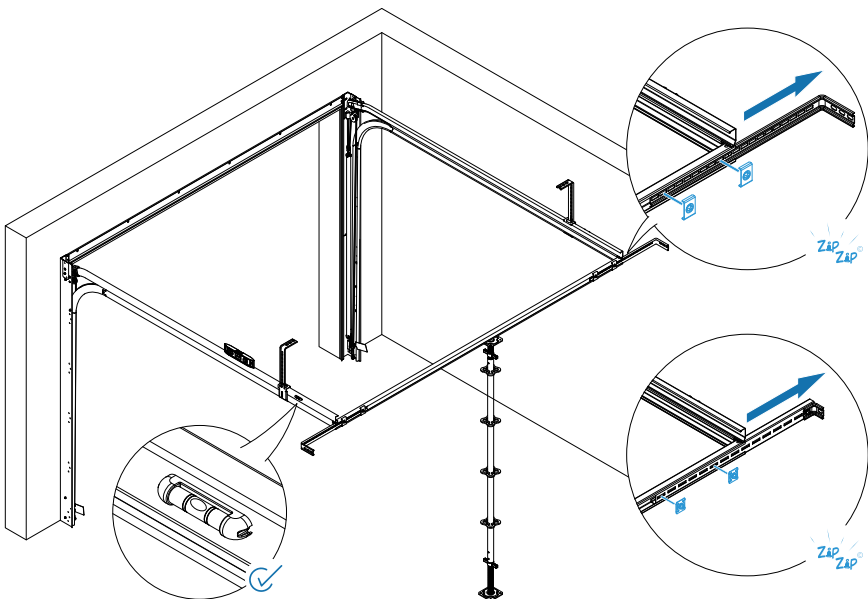

MONTÁŽNÍ NÁVOD

Q LINE PLUS

VER.04-2023CZ

Montáž rámu

Montáž kolejnic

Montáž vratového křídla

Možnosti (varianty)

	Umístěte šroub do otvoru
	Utáhněte pomocí T30 5 N.m
	Utáhněte pomocí T30 20 N.m

Montáž rámu

MOŽNOSTI
Fix
MOŽNOSTI

Možnost:

- 1
- 6
- 7
- 16

Montáž kolejnic

Možnost:

9

Montáž vratového křídla