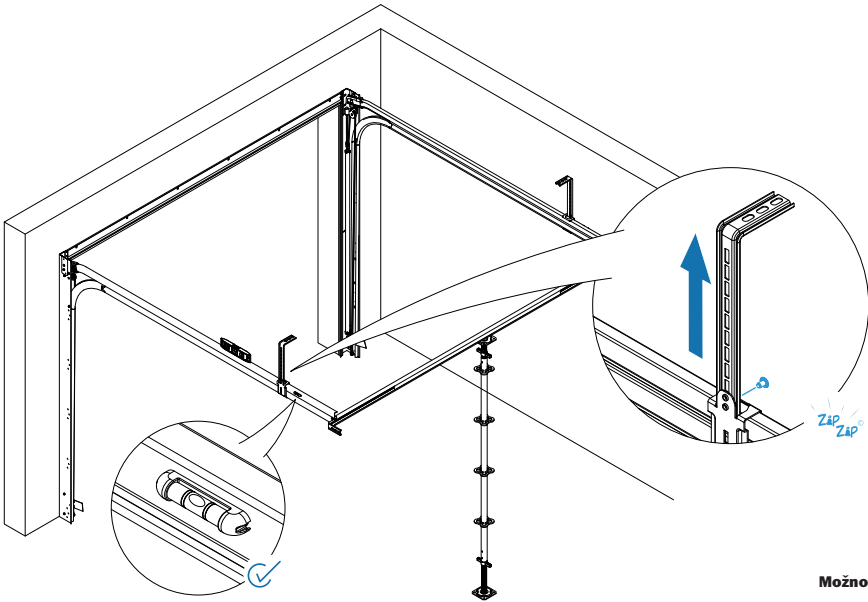

MONTÁŽNÍ NÁVOD

Q LINE PLUS

VER.04-2023CZ

Montáž rámu

Montáž kolejnic

Montáž vratového křídla

Možnosti (varianty)

	Umístěte šroub do otvoru
	Utáhněte pomocí T30 5 N.m
	Utáhněte pomocí T30 20 N.m

Montáž rámu

MOŽNOSTI
Fix
MOŽNOSTI

Možnost:

- 1
- 6
- 7
- 16

Montáž kolejnic

Možnost:

9

Montáž vratového křídla