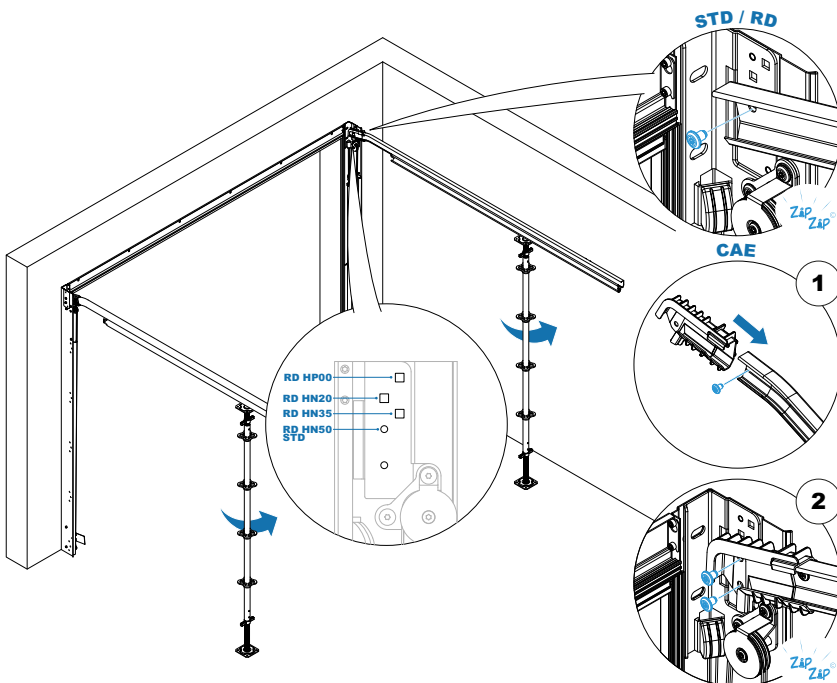

MONTÁŽNÍ NÁVOD

Q LINE PLUS

VER.04-2023CZ

Montáž rámu

Montáž kolejnic

Montáž vratového křídla

Možnosti (varianty)

	Umístěte šroub do otvoru
	Utáhněte pomocí T30 5 N.m
	Utáhněte pomocí T30 20 N.m

Montáž rámu

MOŽNOSTI
Fix
MOŽNOSTI

Možnost:

- 1
- 6
- 7
- 16

Montáž kolejnic

Možnost:

9

Montáž vratového křídla

Obsah balení:

Možnost:

14

Možnost:

- 5
- 12
- 13

Možnosti (varianty)

Možnost 1

Možnost 3