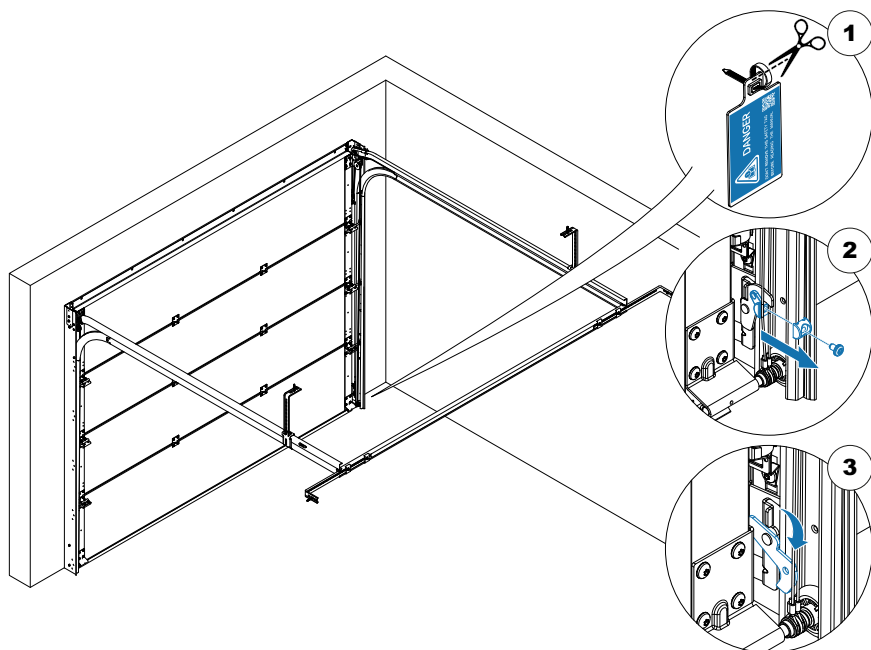

MONTÁŽNÍ NÁVOD

Q LINE PLUS

VER.04-2023CZ

Montáž rámu

Montáž kolejnic

Montáž vratového křídla

Možnosti (varianty)

	Umístěte šroub do otvoru
	Utáhněte pomocí T30 5 N.m
	Utáhněte pomocí T30 20 N.m

Obsah balení:

Možnost:

14

Možnost:

- 5
- 12
- 13

Možnosti (varianty)

Možnost 1

Možnost 3

Možnost 4

Možnost 5

Možnost 6

Možnost 7

Možnost 8

Možnost 9

Možnost 12**Možnost 13**

Možnost 14