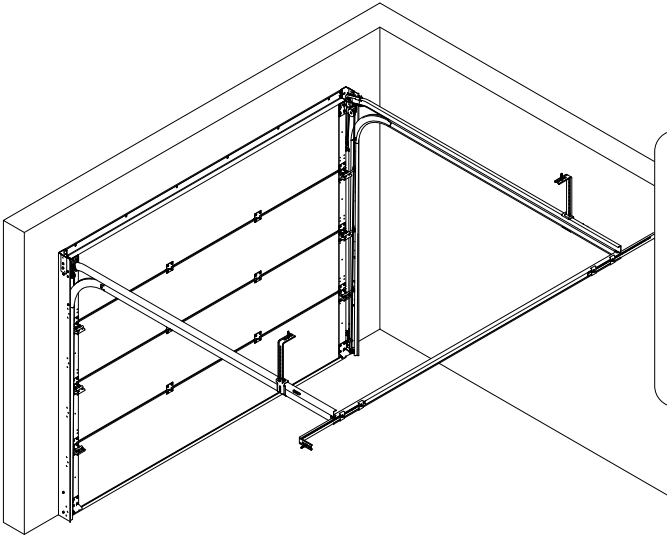

MONTÁŽNÍ NÁVOD

Q LINE PLUS

VER.04-2023CZ

Montáž rámu

Montáž kolejnic

Montáž vratového křídla

Možnosti (varianty)

	Umístěte šroub do otvoru
	Utáhněte pomocí T30 5 N.m
	Utáhněte pomocí T30 20 N.m

Montáž rámu

MOŽNOSTI
Fix
MOŽNOSTI

Možnost:

- 1
- 6
- 7
- 16

Montáž kolejnic

Možnost:

9

Montáž vratového křídla

Obsah balení:

Možnost:

14

Možnost:

- 5
- 12
- 13

Možnosti (varianty)

Možnost 1

Možnost 3