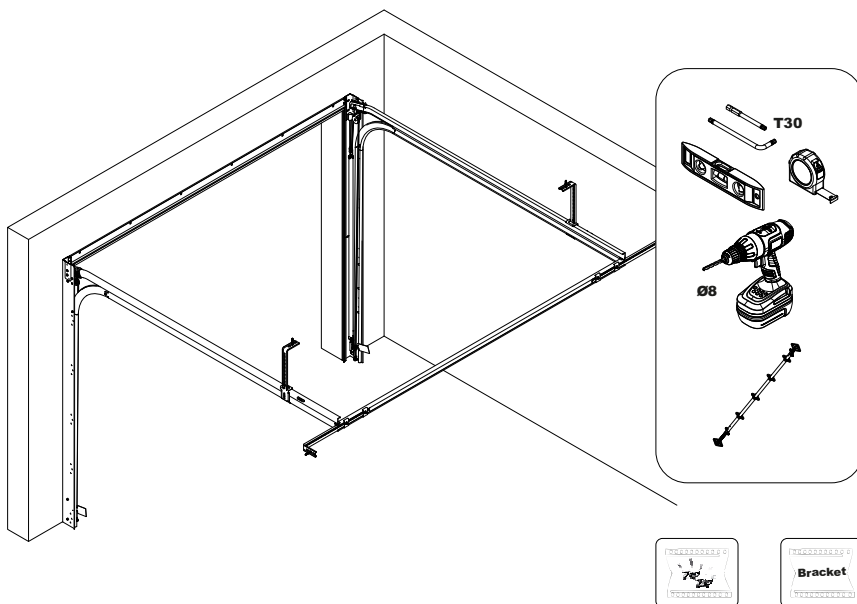

MONTÁŽNÍ NÁVOD

Q LINE PLUS

VER.04-2023CZ

Montáž rámu

Montáž kolejnic

Montáž vratového křídla

Možnosti (varianty)

	Umístěte šroub do otvoru
	Utáhněte pomocí T30 5 N.m
	Utáhněte pomocí T30 20 N.m

Montáž rámu

MOŽNOSTI
Fix
MOŽNOSTI

Možnost:

- 1
- 6
- 7
- 16

Montáž kolejnic

Možnost:

9

Montáž vratového křídla

Obsah balení:

Možnost:

14

Možnost:

- 5
- 12
- 13

Možnosti (varianty)

Možnost 1

Možnost 3