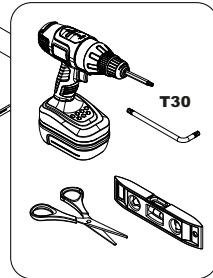

Montáž rámu

MOŽNOSTI
Fix
MOŽNOSTI

Možnost:

- 1
- 6
- 7
- 16

Montáž kolejnic

Možnost:

9

Montáž vratového křídla

Obsah balení:

Možnost:

14

Možnost:

- 5
- 12
- 13

Možnosti (varianty)

Možnost 1

Možnost 3