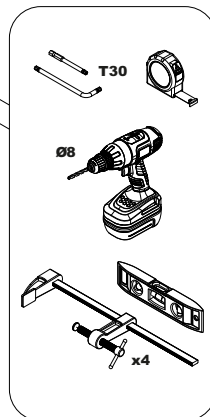

Montáž rámu