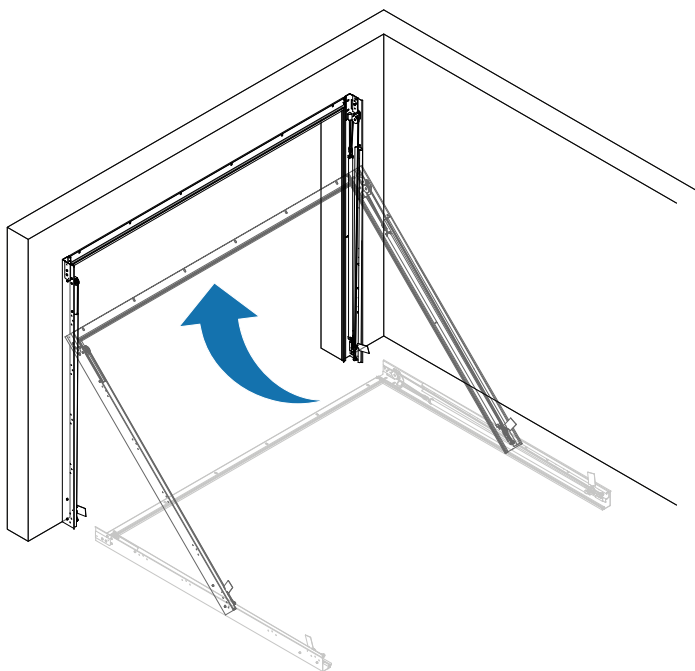

MONTÁŽNÍ NÁVOD

Q LINE PLUS

VER.04-2023CZ

Montáž rámu

Montáž kolejnic

Montáž vratového křídla

Možnosti (varianty)

	Umístěte šroub do otvoru
	Utáhněte pomocí T30 5 N.m
	Utáhněte pomocí T30 20 N.m

Montáž rámu

MOŽNOSTI
Fix
MOŽNOSTI

Možnost:

- 1
- 6
- 7
- 16

Montáž kolejnic

Možnost:

9

Montáž vratového křídla