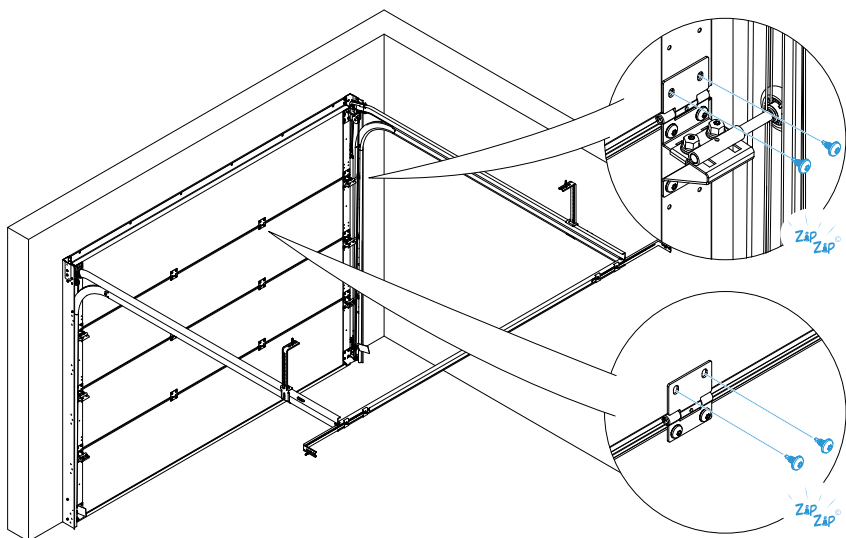

MONTÁŽNÍ NÁVOD

Q LINE PLUS

VER.04-2023CZ

Montáž rámu

Montáž kolejnic

Montáž vratového křídla

Možnosti (varianty)

	Umístěte šroub do otvoru
	Utáhněte pomocí T30 5 N.m
	Utáhněte pomocí T30 20 N.m

Obsah balení:

Možnost:

14

Možnost:

- 5
- 12
- 13

Možnosti (varianty)

Možnost 1

Možnost 3

Možnost 4

Možnost 5

Možnost 6

Možnost 7

Možnost 8

Možnost 9

Možnost 12**Možnost 13**

Možnost 14