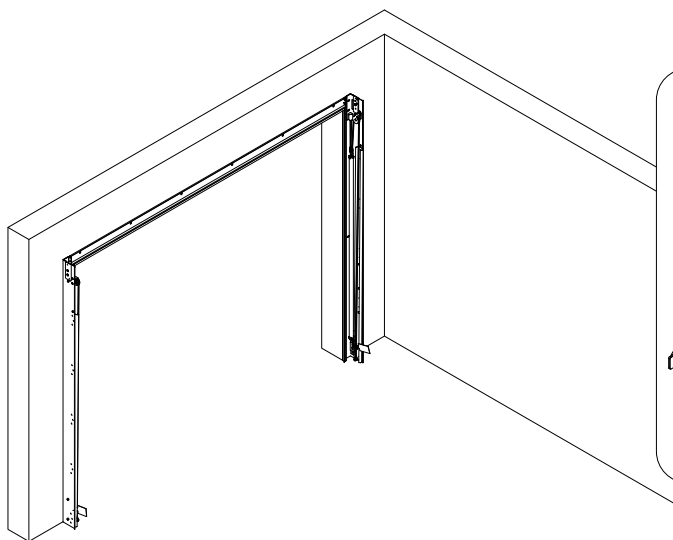

Montáž rámu