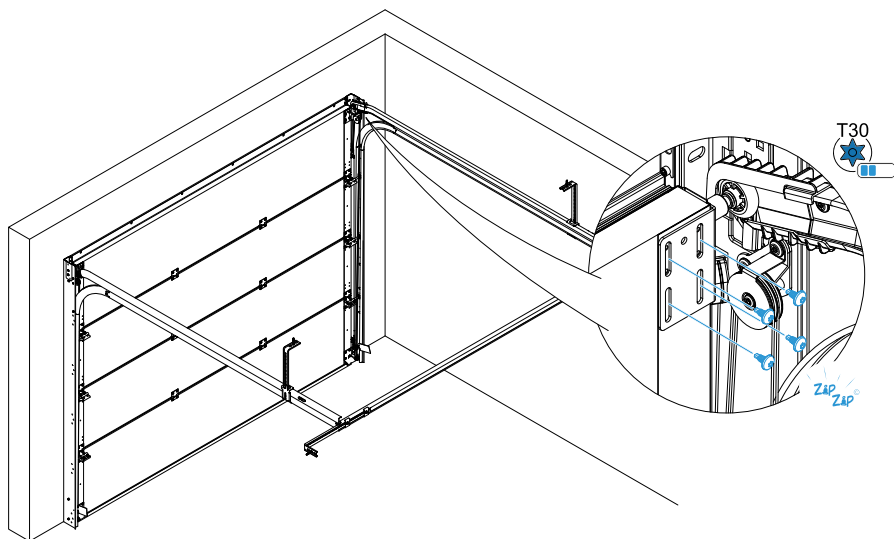

MONTÁŽNÍ NÁVOD

Q LINE PLUS

VER.04-2023CZ

Montáž rámu

Montáž kolejnic

Montáž vratového křídla

Možnosti (varianty)

	Umístěte šroub do otvoru
	Utáhněte pomocí T30 5 N.m
	Utáhněte pomocí T30 20 N.m

Obsah balení:

Možnost:

14

Možnost:

- 5
- 12
- 13

Možnosti (varianty)

Možnost 1

Možnost 3