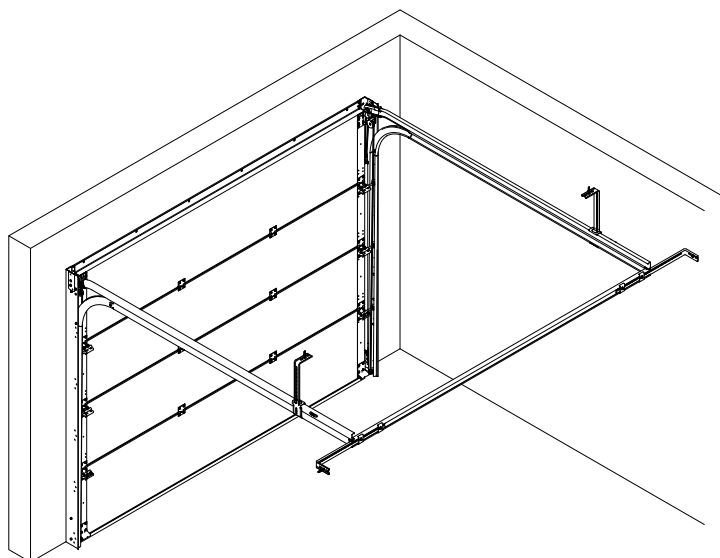

MONTÁŽNÍ NÁVOD

Q LINE PLUS

VER.04-2023CZ

Montáž rámu

Montáž kolejnic

Montáž vratového křídla

Možnosti (varianty)

	Umístěte šroub do otvoru
	Utáhněte pomocí T30 5 N.m
	Utáhněte pomocí T30 20 N.m