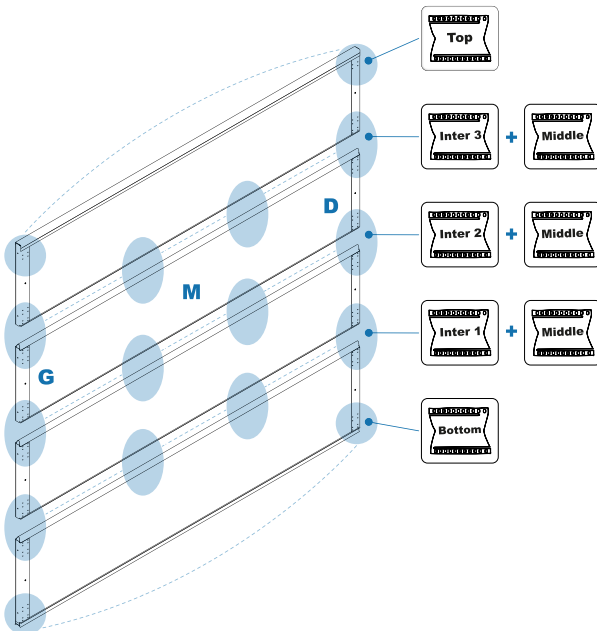

MONTÁŽNÍ NÁVOD

Q LINE PLUS

VER.04-2023CZ

Montáž rámu

Montáž kolejnic

Montáž vratového křídla

Možnosti (varianty)

	Umístěte šroub do otvoru
	Utáhněte pomocí T30 5 N.m
	Utáhněte pomocí T30 20 N.m

Montáž rámu

MOŽNOSTI
Fix
MOŽNOSTI

Možnost:

- 1
- 6
- 7
- 16

Montáž kolejnic

Možnost:

9

Montáž vratového křídla

Obsah balení:

Možnost:

14

Možnost:

- 5
- 12
- 13

Možnosti (varianty)

Možnost 1

Možnost 3

Možnost 4

Možnost 5

Možnost 6

Možnost 7

Možnost 8

Možnost 9

Možnost 12**Možnost 13**

Možnost 14