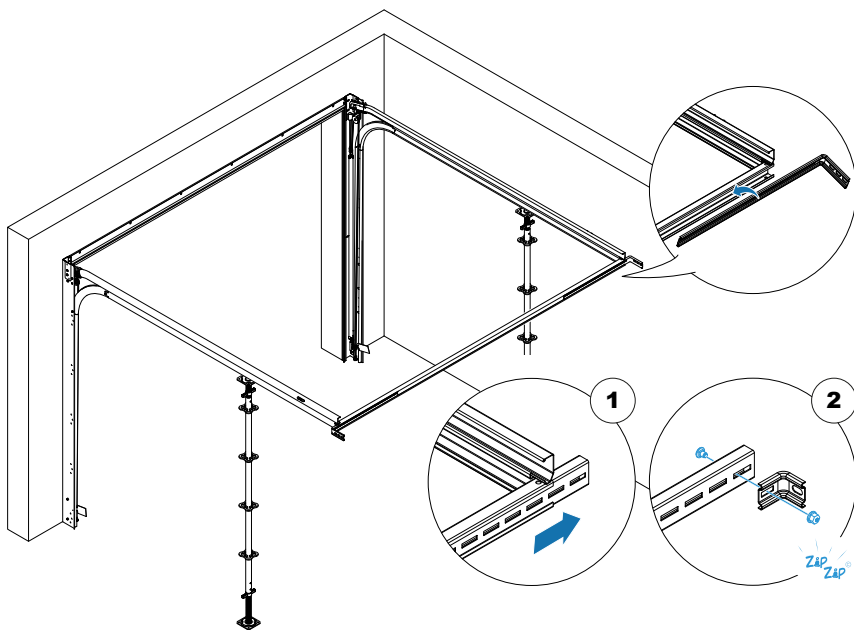

MONTÁŽNÍ NÁVOD

Q LINE PLUS

VER.04-2023CZ

Montáž rámu

Montáž kolejnic

Montáž vratového křídla

Možnosti (varianty)

	Umístěte šroub do otvoru
	Utáhněte pomocí T30 5 N.m
	Utáhněte pomocí T30 20 N.m

Montáž rámu

MOŽNOSTI
Fix
MOŽNOSTI

Možnost:

- 1
- 6
- 7
- 16

Montáž kolejnic

Možnost:

9

Montáž vratového křídla