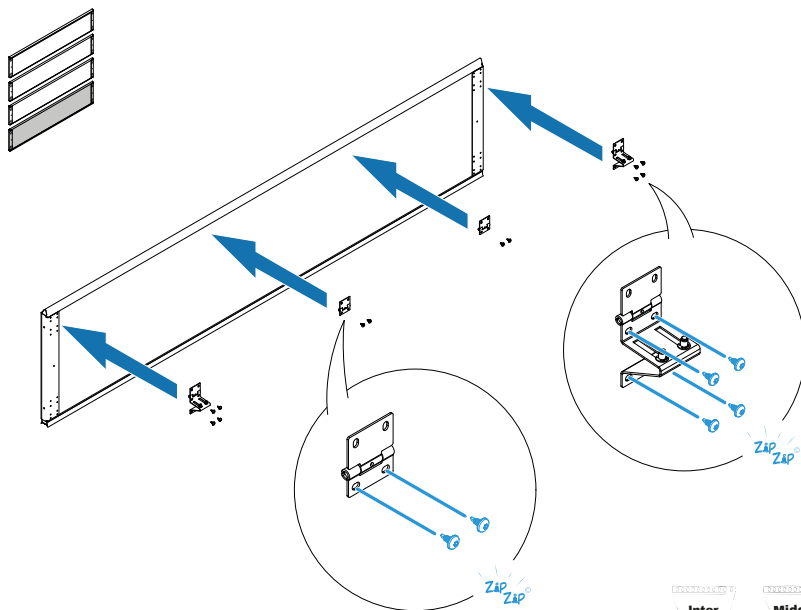

MONTÁŽNÍ NÁVOD

Q LINE PLUS

VER.04-2023CZ

Montáž rámu

Montáž kolejnic

Montáž vratového křídla

Možnosti (varianty)

	Umístěte šroub do otvoru
	Utáhněte pomocí T30 5 N.m
	Utáhněte pomocí T30 20 N.m

Montáž rámu

MOŽNOSTI
Fix
MOŽNOSTI

Možnost:

- 1
- 6
- 7
- 16

Montáž kolejnic

Možnost:

9

Montáž vratového křídla

Obsah balení:

Možnost:

14

Možnost:

- 5
- 12
- 13

Možnosti (varianty)

Možnost 1

Možnost 3