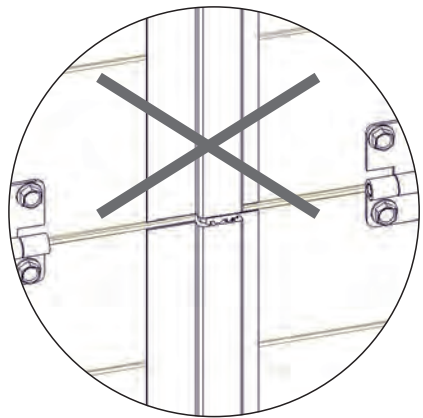

## PRO VRATA S INTEGROVANÝM VSTUPEM

Před montáží překontrolujte stavební otvor.

Překontrolujte rovinnost bočního ostění, v případě nerovnosti bočního ostění dejte svislou kolejnici do roviny pomocí vodováhy, vzniklý prostor mezi stěnou a kolejnicí podložte u každého šroubu, který spojuje stěnu a svislou kolejnici. **V případě usazení svislé kolejnice na nerovné boční ostění nelze zaručit těsnost vstupních dveří.**

Demontujte přepravní pojistku na spodní a horní sekci vstupních dveří.

Na spodní sekci namontujte panty.

Spodní sekci (označenou č.1) vložte do stavebního otvoru a dejte do roviny pomocí vodováhy. Pomocí vodováhy přezkontrolujte **pravou i levou stranu spodní sekce.**

Sekce na sebe vložte tak, aby hliníkové profily vstupních dveří na sebe navzájem navazovaly.

Na ostatní sekce namontujeme střední a krajní panty. Na spodní sekci (č. 1) vložte sekci označenou č. 2. Tento postup opakujte do úplného uzavření stavebního otvoru.

V případě nerovnosti podlahy spodní sekci podložte tak, aby nedocházelo k prohnutí sekce.

**Montáž dveřního zavírače**

Vrtákem  $\varnothing$  3mm vyvrtejte označené body pro montáž dveřního zavírače.

Zavírací mechanismus dveřního zavírače přišroubujte na zárubeň, kluznou lištu zavírače přišroubujte na pohyblivé dveřní křídlo.