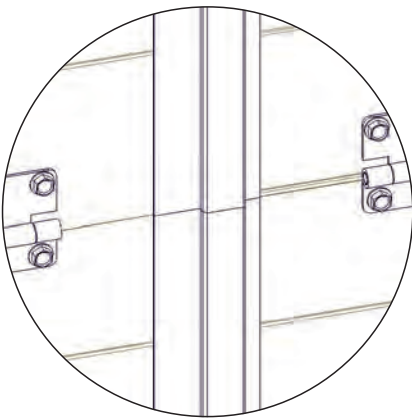

## PRO VRATA S INTEGROVANÝM VSTUPEM

Před montáží překontrolujte stavební otvor.

Překontrolujte rovinnost bočního ostění, v případě nerovnosti bočního ostění dejte svislou kolejnici do roviny pomocí vodováhy, vzniklý prostor mezi stěnou a kolejnicí podložte u každého šroubu, který spojuje stěnu a svislou kolejnici. **V případě usazení svislé kolejnice na nerovné boční ostění nelze zaručit těsnost vstupních dveří.**

Demontujte přepravní pojistku na spodní a horní sekci vstupních dveří.

Na spodní sekci namontujte panty.

Spodní sekci (označenou č.1) vložte do stavebního otvoru a dejte do roviny pomocí vodováhy. Pomocí vodováhy přezkontrolujte **pravou i levou stranu spodní sekce.**

Sekce na sebe vložte tak, aby hliníkové profily vstupních dveří na sebe navzájem navazovaly.

Na ostatní sekce namontujeme střední a krajní panty. Na spodní sekci (č. 1) vložte sekci označenou č. 2. Tento postup opakujte do úplného uzavření stavebního otvoru.

V případě nerovnosti podlahy spodní sekci podložte tak, aby nedocházelo k prohnutí sekce.

**Montáž dveřního zavírače**

Vrtákem  $\varnothing$  3mm vyvrtejte označené body pro montáž dveřního zavírače.

Zavírací mechanismus dveřního zavírače přišroubujte na zárubeň, kluznou lištu zavírače přišroubujte na pohyblivé dveřní křídlo.