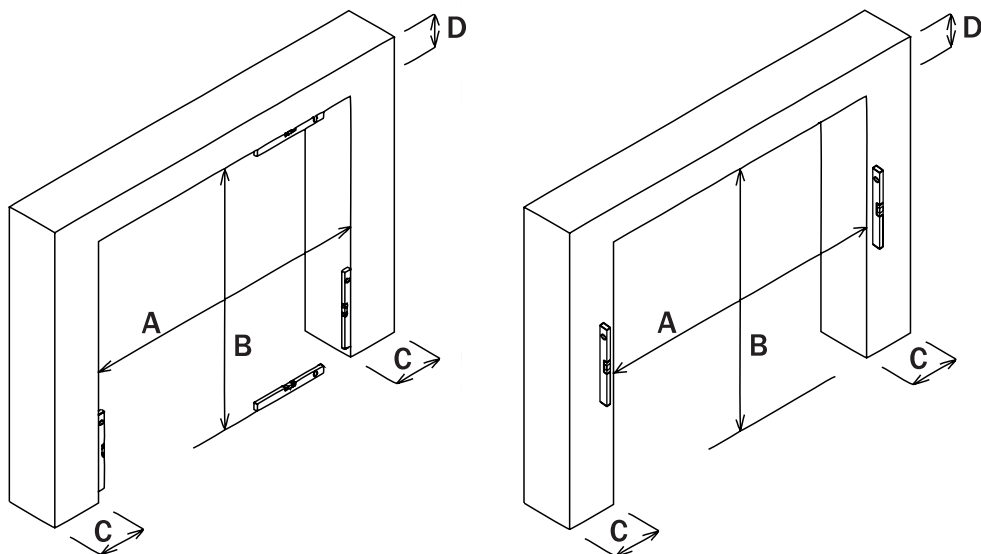

## PRO VRATA S INTEGROVANÝM VSTUPEM

Před montáží překontrolujte stavební otvor.

Překontrolujte rovinnost bočního ostění, v případě nerovnosti bočního ostění dejte svislou kolejnici do roviny pomocí vodováhy, vzniklý prostor mezi stěnou a kolejnicí podložte u každého šroubu, který spojuje stěnu a svislou kolejnici. **V případě usazení svislé kolejnice na nerovné boční ostění nelze zaručit těsnost vstupních dveří.**

Demontujte přepravní pojistku na spodní a horní sekci vstupních dveří.

Na spodní sekci namontujte panty.

Spodní sekci (označenou č.1) vložte do stavebního otvoru a dejte do roviny pomocí vodováhy. Pomocí vodováhy přezkontrolujte **pravou i levou stranu spodní sekce.**

Sekce na sebe vložte tak, aby hliníkové profily vstupních dveří na sebe navzájem navazovaly.

Na ostatní sekce namontujeme střední a krajní panty. Na spodní sekci (č. 1) vložte sekci označenou č. 2. Tento postup opakujte do úplného uzavření stavebního otvoru.