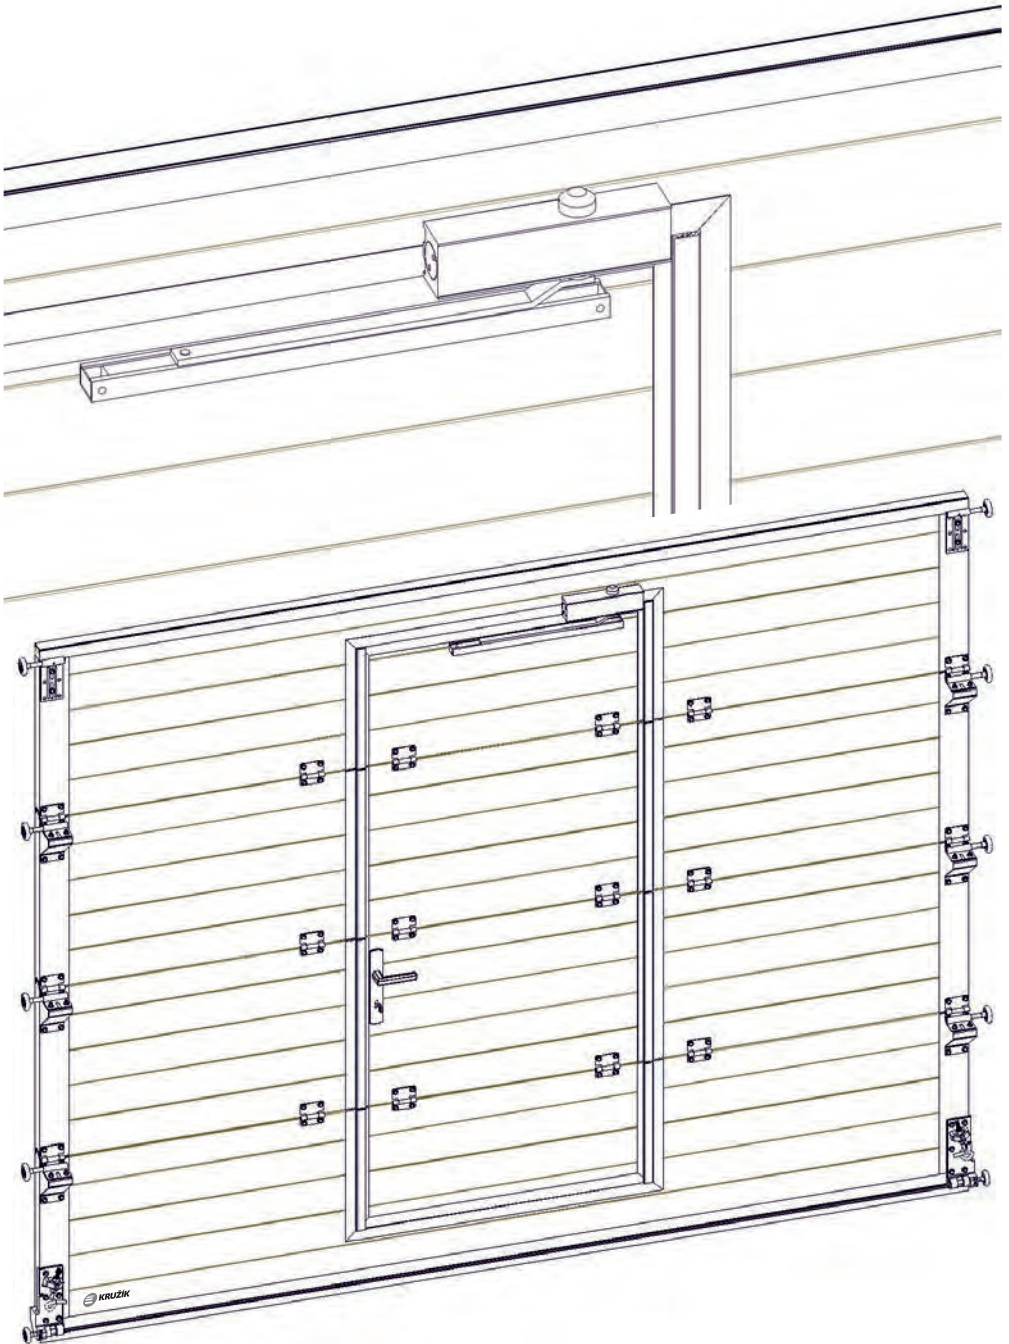

## PRO VRATA S INTEGROVANÝM VSTUPEM

Před montáží překontrolujte stavební otvor.

Překontrolujte rovinnost bočního ostění, v případě nerovnosti bočního ostění dejte svislou kolejnici do roviny pomocí vodováhy, vzniklý prostor mezi stěnou a kolejnicí podložte u každého šroubu, který spojuje stěnu a svislou kolejnici. **V případě usazení svislé kolejnice na nerovné boční ostění nelze zaručit těsnost vstupních dveří.**

Demontujte přepravní pojistku na spodní a horní sekci vstupních dveří.

Na spodní sekci namontujte panty.

Spodní sekci (označenou č.1) vložte do stavebního otvoru a dejte do roviny pomocí vodováhy. Pomocí vodováhy přezkontrolujte **pravou i levou stranu spodní sekce.**

Sekce na sebe vložte tak, aby hliníkové profily vstupních dveří na sebe navzájem navazovaly.

Na ostatní sekce namontujeme střední a krajní panty. Na spodní sekci (č. 1) vložte sekci označenou č. 2. Tento postup opakujte do úplného uzavření stavebního otvoru.

V případě nerovnosti podlahy spodní sekci podložte tak, aby nedocházelo k prohnutí sekce.

**Montáž dveřního zavírače**

Vrtákem  $\varnothing$  3mm vyvrtejte označené body pro montáž dveřního zavírače.

Zavírací mechanismus dveřního zavírače přišroubujte na zárubeň, kluznou lištu zavírače přišroubujte na pohyblivé dveřní křídlo.