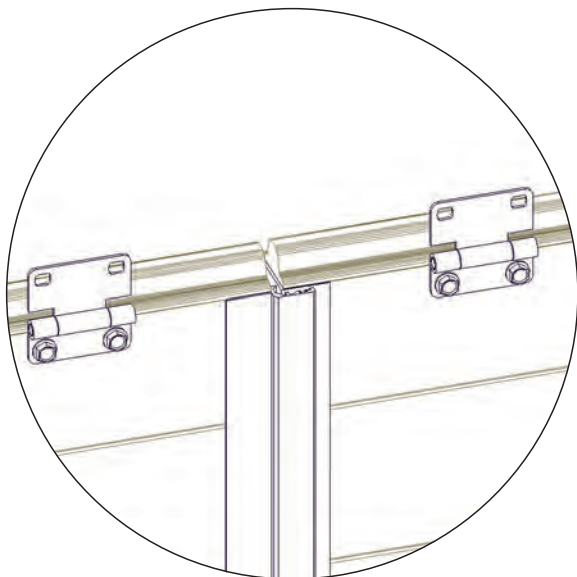

## PRO VRATA S INTEGROVANÝM VSTUPEM

Před montáží překontrolujte stavební otvor.

Překontrolujte rovinnost bočního ostění, v případě nerovnosti bočního ostění dejte svislou kolejnici do roviny pomocí vodováhy, vzniklý prostor mezi stěnou a kolejnicí podložte u každého šroubu, který spojuje stěnu a svislou kolejnici. **V případě usazení svislé kolejnice na nerovné boční ostění nelze zaručit těsnost vstupních dveří.**

Demontujte přepravní pojistku na spodní a horní sekci vstupních dveří.

Na spodní sekci namontujte panty.

Spodní sekci (označenou č.1) vložte do stavebního otvoru a dejte do roviny pomocí vodováhy. Pomocí vodováhy přezkontrolujte **pravou i levou stranu spodní sekce.**

Sekce na sebe vložte tak, aby hliníkové profily vstupních dveří na sebe navzájem navazovaly.

Na ostatní sekce namontujeme střední a krajní panty. Na spodní sekci (č. 1) vložte sekci označenou č. 2. Tento postup opakujte do úplného uzavření stavebního otvoru.

V případě nerovnosti podlahy spodní sekci podložte tak, aby nedocházelo k prohnutí sekce.

**Montáž dveřního zavírače**

Vrtákem  $\varnothing$  3mm vyvrtejte označené body pro montáž dveřního zavírače.

Zavírací mechanismus dveřního zavírače přišroubujte na zárubeň, kluznou lištu zavírače přišroubujte na pohyblivé dveřní křídlo.