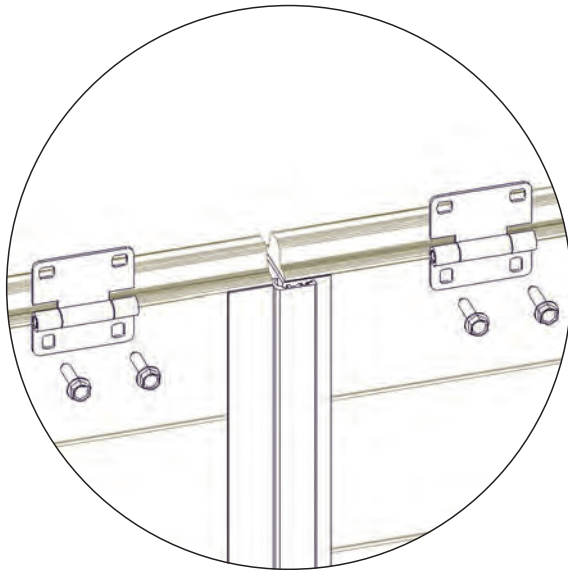

## PRO VRATA S INTEGROVANÝM VSTUPEM

Před montáží překontrolujte stavební otvor.

Překontrolujte rovinnost bočního ostění, v případě nerovnosti bočního ostění dejte svislou kolejnici do roviny pomocí vodováhy, vzniklý prostor mezi stěnou a kolejnicí podložte u každého šroubu, který spojuje stěnu a svislou kolejnici. **V případě usazení svislé kolejnice na nerovné boční ostění nelze zaručit těsnost vstupních dveří.**

Demontujte přepravní pojistku na spodní a horní sekci vstupních dveří.

Na spodní sekci namontujte panty.

Spodní sekci (označenou č.1) vložte do stavebního otvoru a dejte do roviny pomocí vodováhy. Pomocí vodováhy přezkontrolujte **pravou i levou stranu spodní sekce.**

Sekce na sebe vložte tak, aby hliníkové profily vstupních dveří na sebe navzájem navazovaly.

Na ostatní sekce namontujeme střední a krajní panty. Na spodní sekci (č. 1) vložte sekci označenou č. 2. Tento postup opakujte do úplného uzavření stavebního otvoru.

V případě nerovnosti podlahy spodní sekci podložte tak, aby nedocházelo k prohnutí sekce.

**Montáž dveřního zavírače**

Vrtákem  $\varnothing$  3mm vyvrtejte označené body pro montáž dveřního zavírače.

Zavírací mechanismus dveřního zavírače přišroubujte na zárubeň, kluznou lištu zavírače přišroubujte na pohyblivé dveřní křídlo.