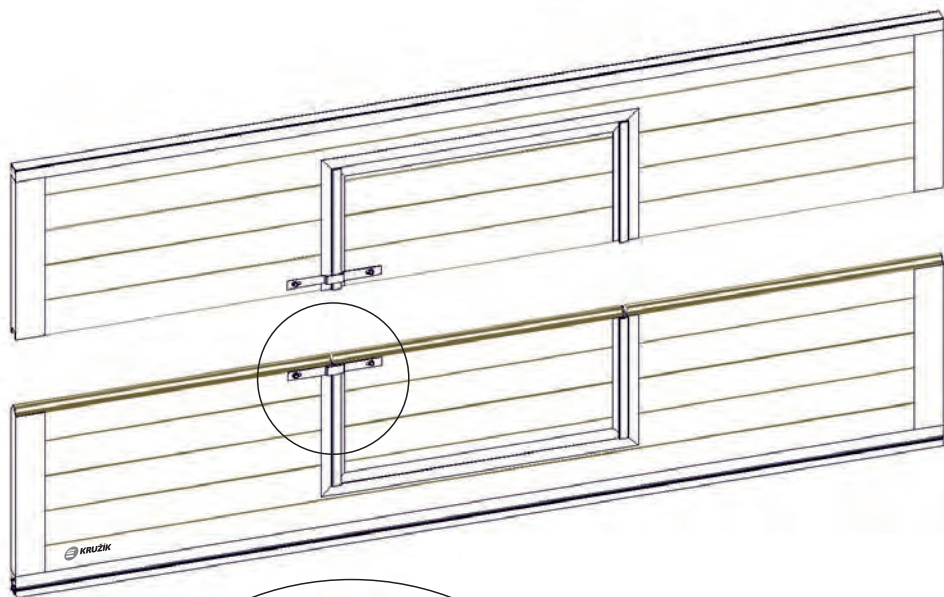

## PRO VRATA S INTEGROVANÝM VSTUPEM

Před montáží překontrolujte stavební otvor.

Překontrolujte rovinnost bočního ostění, v případě nerovnosti bočního ostění dejte svislou kolejnici do roviny pomocí vodováhy, vzniklý prostor mezi stěnou a kolejnicí podložte u každého šroubu, který spojuje stěnu a svislou kolejnici. **V případě usazení svislé kolejnice na nerovné boční ostění nelze zaručit těsnost vstupních dveří.**

Demontujte přepravní pojistku na spodní a horní sekci vstupních dveří.

Na spodní sekci namontujte panty.

Spodní sekci (označenou č.1) vložte do stavebního otvoru a dejte do roviny pomocí vodováhy. Pomocí vodováhy přezkontrolujte **pravou i levou stranu spodní sekce.**

Sekce na sebe vložte tak, aby hliníkové profily vstupních dveří na sebe navzájem navazovaly.

Na ostatní sekce namontujeme střední a krajní panty. Na spodní sekci (č. 1) vložte sekci označenou č. 2. Tento postup opakujte do úplného uzavření stavebního otvoru.