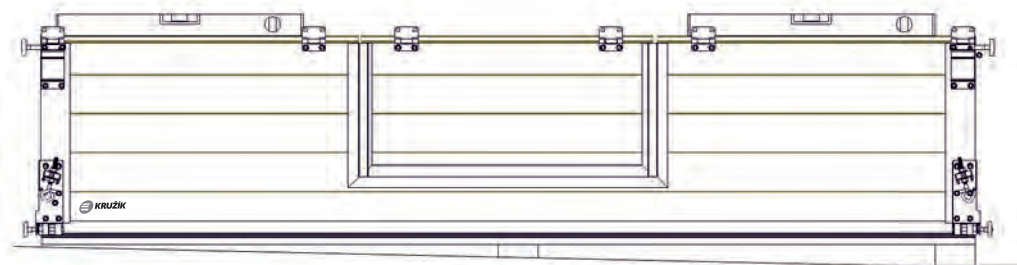

V případě nerovnosti podlahy spodní sekci podložte tak, aby nedocházelo k prohnutí sekce.