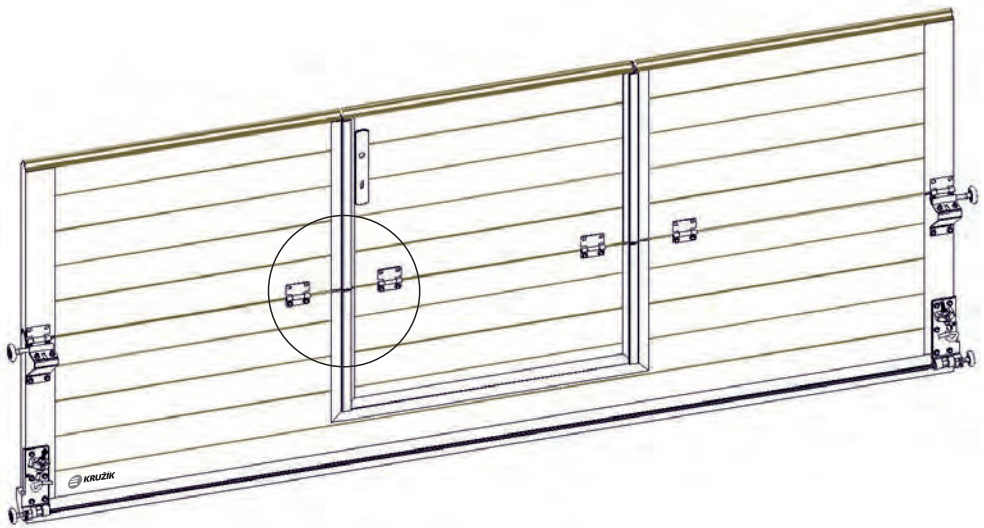

## PRO VRATA S INTEGROVANÝM VSTUPEM

Před montáží překontrolujte stavební otvor.

Překontrolujte rovinnost bočního ostění, v případě nerovnosti bočního ostění dejte svislou kolejnici do roviny pomocí vodováhy, vzniklý prostor mezi stěnou a kolejnicí podložte u každého šroubu, který spojuje stěnu a svislou kolejnici. **V případě usazení svislé kolejnice na nerovné boční ostění nelze zaručit těsnost vstupních dveří.**

Demontujte přepravní pojistku na spodní a horní sekci vstupních dveří.

Na spodní sekci namontujte panty.

Spodní sekci (označenou č.1) vložte do stavebního otvoru a dejte do roviny pomocí vodováhy. Pomocí vodováhy přezkontrolujte **pravou i levou stranu spodní sekce.**

Sekce na sebe vložte tak, aby hliníkové profily vstupních dveří na sebe navzájem navazovaly.

Na ostatní sekce namontujeme střední a krajní panty. Na spodní sekci (č. 1) vložte sekci označenou č. 2. Tento postup opakujte do úplného uzavření stavebního otvoru.