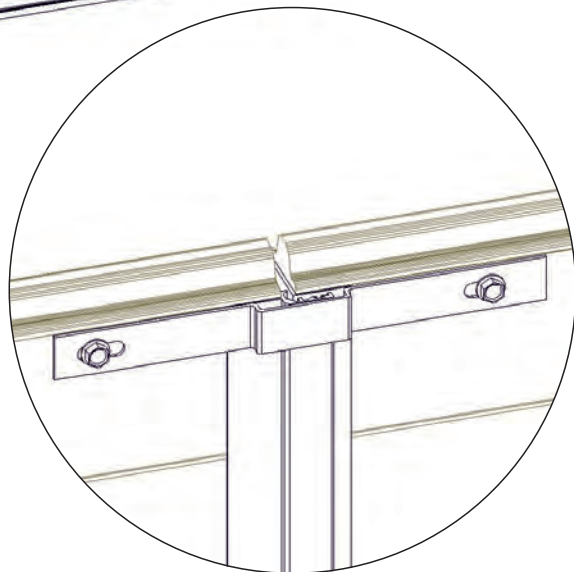

## PRO VRATA S INTEGROVANÝM VSTUPEM

Před montáží překontrolujte stavební otvor.

Překontrolujte rovinnost bočního ostění, v případě nerovnosti bočního ostění dejte svislou kolejnici do roviny pomocí vodováhy, vzniklý prostor mezi stěnou a kolejnicí podložte u každého šroubu, který spojuje stěnu a svislou kolejnici. **V případě usazení svislé kolejnice na nerovné boční ostění nelze zaručit těsnost vstupních dveří.**

Demontujte přepravní pojistku na spodní a horní sekci vstupních dveří.

Na spodní sekci namontujte panty.

Spodní sekci (označenou č.1) vložte do stavebního otvoru a dejte do roviny pomocí vodováhy. Pomocí vodováhy přezkontrolujte **pravou i levou stranu spodní sekce.**

Sekce na sebe vložte tak, aby hliníkové profily vstupních dveří na sebe navzájem navazovaly.

Na ostatní sekce namontujeme střední a krajní panty. Na spodní sekci (č. 1) vložte sekci označenou č. 2. Tento postup opakujte do úplného uzavření stavebního otvoru.