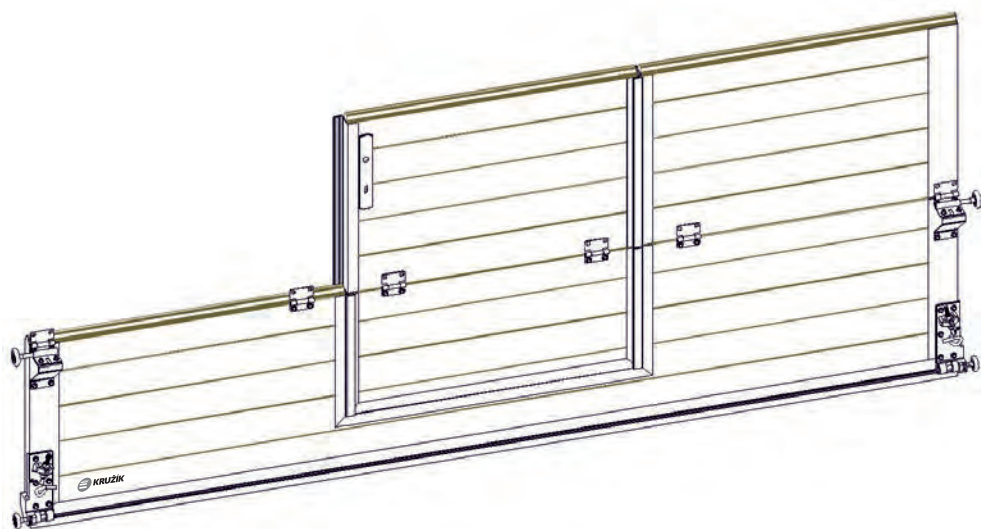

## PRO VRATA S INTEGROVANÝM VSTUPEM

Před montáží překontrolujte stavební otvor.

Překontrolujte rovinnost bočního ostění, v případě nerovnosti bočního ostění dejte svislou kolejnici do roviny pomocí vodováhy, vzniklý prostor mezi stěnou a kolejnicí podložte u každého šroubu, který spojuje stěnu a svislou kolejnici. **V případě usazení svislé kolejnice na nerovné boční ostění nelze zaručit těsnost vstupních dveří.**

Demontujte přepravní pojistku na spodní a horní sekci vstupních dveří.

Na spodní sekci namontujte panty.

Spodní sekci (označenou č.1) vložte do stavebního otvoru a dejte do roviny pomocí vodováhy. Pomocí vodováhy přezkontrolujte **pravou i levou stranu spodní sekce.**

Sekce na sebe vložte tak, aby hliníkové profily vstupních dveří na sebe navzájem navazovaly.

Na ostatní sekce namontujeme střední a krajní panty. Na spodní sekci (č. 1) vložte sekci označenou č. 2. Tento postup opakujte do úplného uzavření stavebního otvoru.