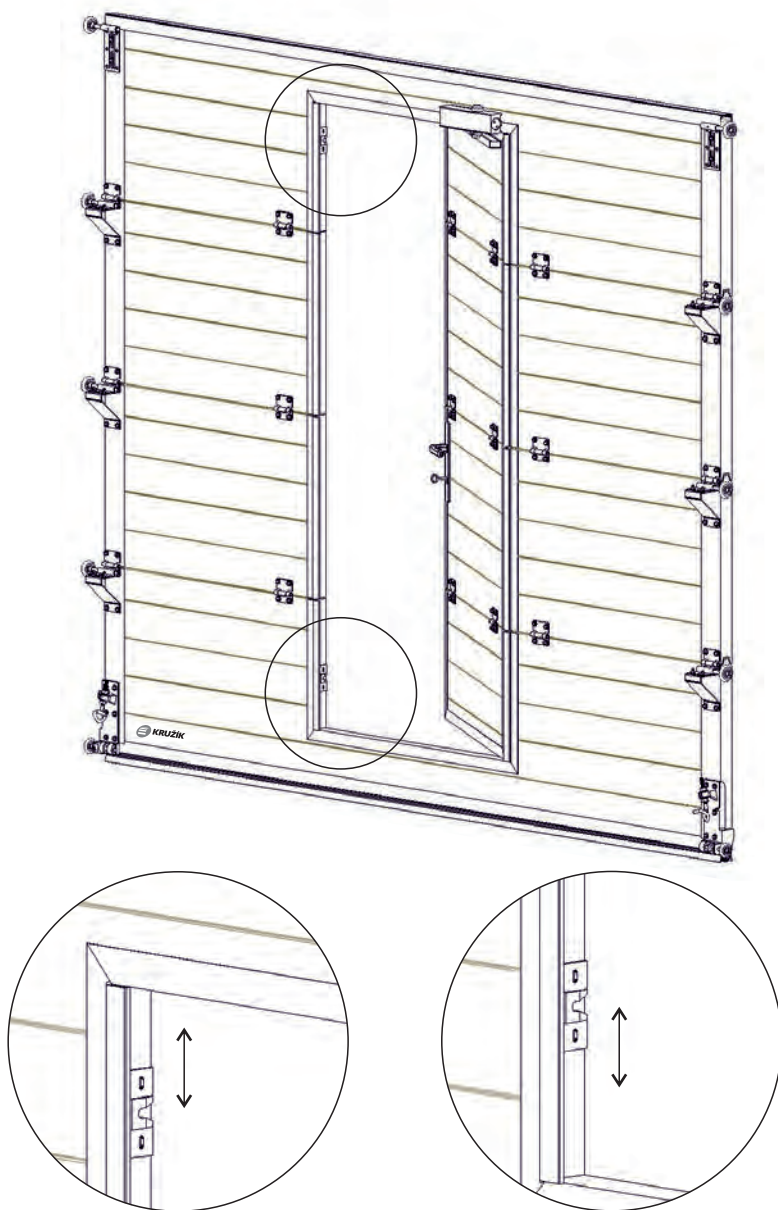

Po montáži sekcí je nutné seřídít pojistky proti svěšení.