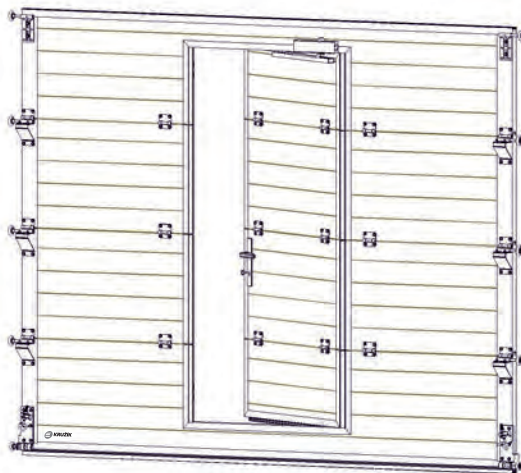

## PRO VRATA S INTEGROVANÝM VSTUPEM

Před montáží překontrolujte stavební otvor.

Překontrolujte rovinnost bočního ostění, v případě nerovnosti bočního ostění dejte svislou kolejnici do roviny pomocí vodováhy, vzniklý prostor mezi stěnou a kolejnicí podložte u každého šroubu, který spojuje stěnu a svislou kolejnici. **V případě usazení svislé kolejnice na nerovné boční ostění nelze zaručit těsnost vstupních dveří.**

Demontujte přepravní pojistku na spodní a horní sekci vstupních dveří.

Na spodní sekci namontujte panty.

Spodní sekci (označenou č.1) vložte do stavebního otvoru a dejte do roviny pomocí vodováhy. Pomocí vodováhy přezkontrolujte **pravou i levou stranu spodní sekce.**

Sekce na sebe vložte tak, aby hliníkové profily vstupních dveří na sebe navzájem navazovaly.

Na ostatní sekce namontujeme střední a krajní panty. Na spodní sekci (č. 1) vložte sekci označenou č. 2. Tento postup opakujte do úplného uzavření stavebního otvoru.