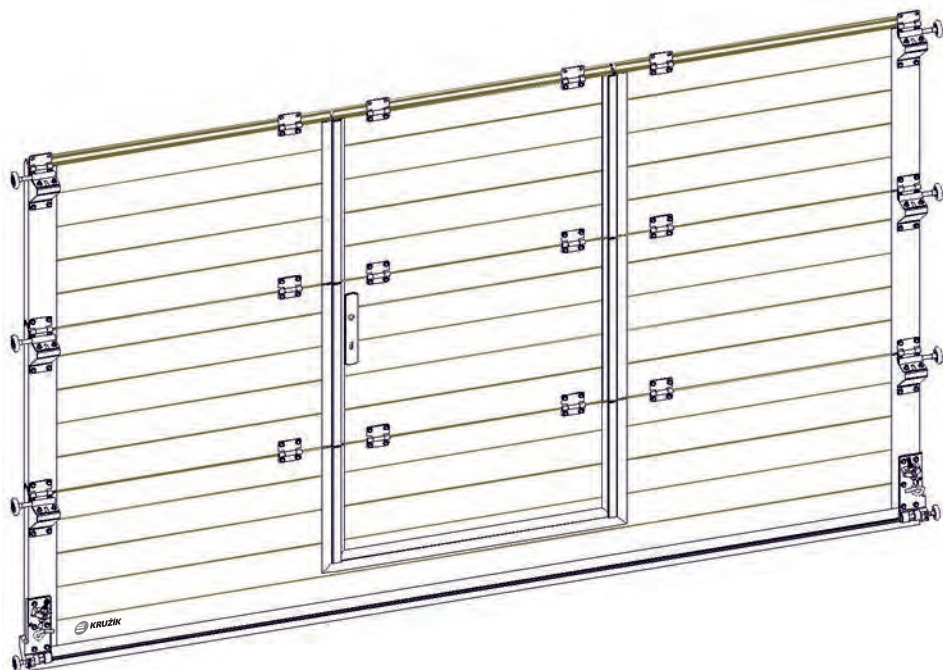

## PRO VRATA S INTEGROVANÝM VSTUPEM

Před montáží překontrolujte stavební otvor.

Překontrolujte rovinnost bočního ostění, v případě nerovnosti bočního ostění dejte svislou kolejnici do roviny pomocí vodováhy, vzniklý prostor mezi stěnou a kolejnicí podložte u každého šroubu, který spojuje stěnu a svislou kolejnici. **V případě usazení svislé kolejnice na nerovné boční ostění nelze zaručit těsnost vstupních dveří.**

Demontujte přepravní pojistku na spodní a horní sekci vstupních dveří.

Na spodní sekci namontujte panty.

Spodní sekci (označenou č.1) vložte do stavebního otvoru a dejte do roviny pomocí vodováhy. Pomocí vodováhy přezkontrolujte **pravou i levou stranu spodní sekce.**

Sekce na sebe vložte tak, aby hliníkové profily vstupních dveří na sebe navzájem navazovaly.

Na ostatní sekce namontujeme střední a krajní panty. Na spodní sekci (č. 1) vložte sekci označenou č. 2. Tento postup opakujte do úplného uzavření stavebního otvoru.

V případě nerovnosti podlahy spodní sekci podložte tak, aby nedocházelo k prohnutí sekce.

**Montáž dveřního zavírače**

Vrtákem  $\varnothing$  3mm vyvrtejte označené body pro montáž dveřního zavírače.

Zavírací mechanismus dveřního zavírače přišroubujte na zárubeň, kluznou lištu zavírače přišroubujte na pohyblivé dveřní křídlo.