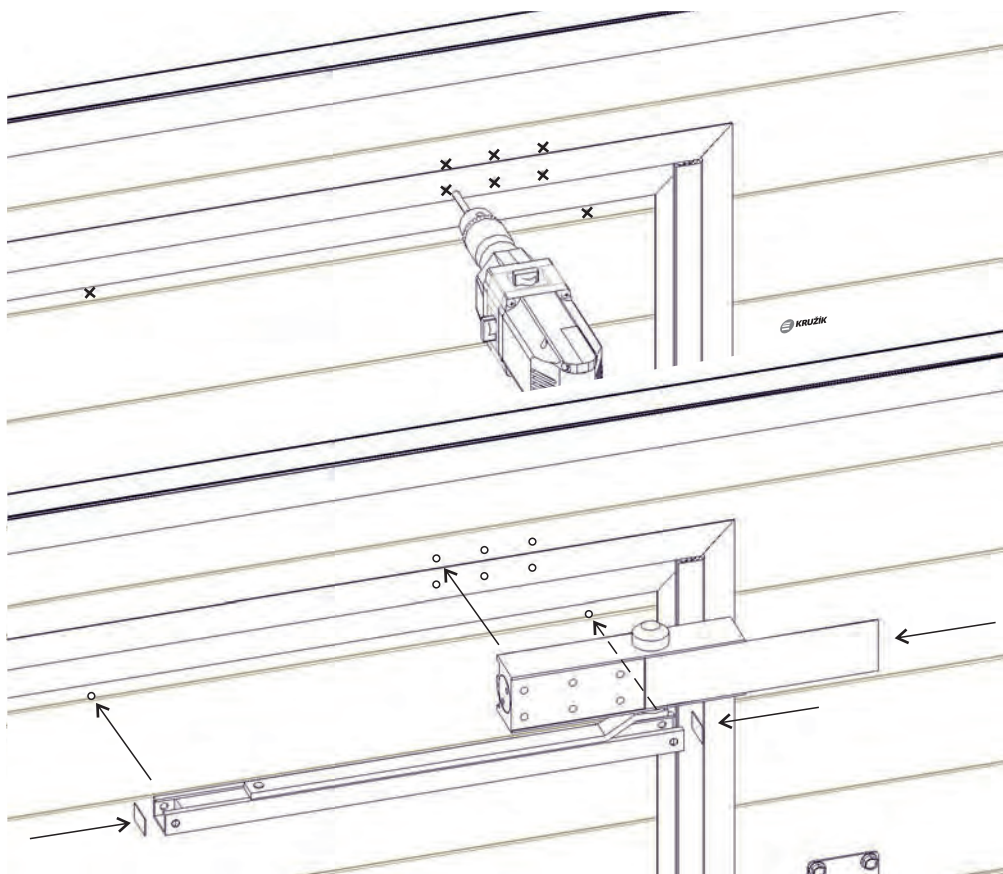

## PRO VRATA S INTEGROVANÝM VSTUPEM

Před montáží překontrolujte stavební otvor.

Překontrolujte rovinnost bočního ostění, v případě nerovnosti bočního ostění dejte svislou kolejnici do roviny pomocí vodováhy, vzniklý prostor mezi stěnou a kolejnicí podložte u každého šroubu, který spojuje stěnu a svislou kolejnici. **V případě usazení svislé kolejnice na nerovné boční ostění nelze zaručit těsnost vstupních dveří.**

Demontujte přepravní pojistku na spodní a horní sekci vstupních dveří.

Na spodní sekci namontujte panty.

Spodní sekci (označenou č.1) vložte do stavebního otvoru a dejte do roviny pomocí vodováhy. Pomocí vodováhy přezkontrolujte **pravou i levou stranu spodní sekce.**

Sekce na sebe vložte tak, aby hliníkové profily vstupních dveří na sebe navzájem navazovaly.

Na ostatní sekce namontujeme střední a krajní panty. Na spodní sekci (č. 1) vložte sekci označenou č. 2. Tento postup opakujte do úplného uzavření stavebního otvoru.

V případě nerovnosti podlahy spodní sekci podložte tak, aby nedocházelo k prohnutí sekce.

**Montáž dveřního zavírače**

Vrtákem  $\varnothing$  3mm vyvrtejte označené body pro montáž dveřního zavírače.

Zavírací mechanismus dveřního zavírače přišroubujte na zárubeň, kluznou lištu zavírače přišroubujte na pohyblivé dveřní křídlo.