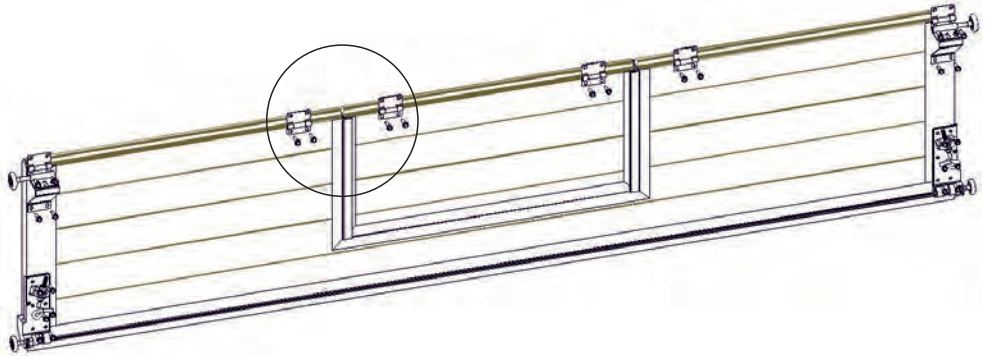

## PRO VRATA S INTEGROVANÝM VSTUPEM

Před montáží překontrolujte stavební otvor.

Překontrolujte rovinnost bočního ostění, v případě nerovnosti bočního ostění dejte svislou kolejnici do roviny pomocí vodováhy, vzniklý prostor mezi stěnou a kolejnicí podložte u každého šroubu, který spojuje stěnu a svislou kolejnici. **V případě usazení svislé kolejnice na nerovné boční ostění nelze zaručit těsnost vstupních dveří.**

Demontujte přepravní pojistku na spodní a horní sekci vstupních dveří.

Na spodní sekci namontujte panty.

Spodní sekci (označenou č.1) vložte do stavebního otvoru a dejte do roviny pomocí vodováhy. Pomocí vodováhy přezkontrolujte **pravou i levou stranu spodní sekce.**

Sekce na sebe vložte tak, aby hliníkové profily vstupních dveří na sebe navzájem navazovaly.

Na ostatní sekce namontujeme střední a krajní panty. Na spodní sekci (č. 1) vložte sekci označenou č. 2. Tento postup opakujte do úplného uzavření stavebního otvoru.