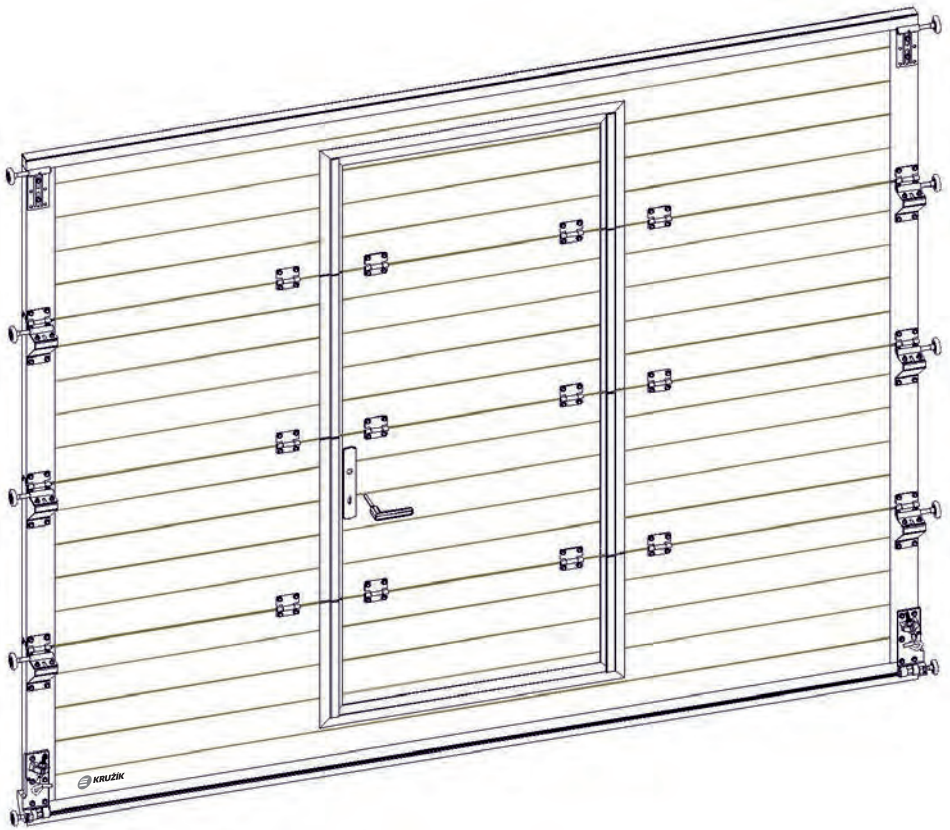

## PRO VRATA S INTEGROVANÝM VSTUPEM

Před montáží překontrolujte stavební otvor.

Překontrolujte rovinnost bočního ostění, v případě nerovnosti bočního ostění dejte svislou kolejnici do roviny pomocí vodováhy, vzniklý prostor mezi stěnou a kolejnicí podložte u každého šroubu, který spojuje stěnu a svislou kolejnici. **V případě usazení svislé kolejnice na nerovné boční ostění nelze zaručit těsnost vstupních dveří.**

Demontujte přepravní pojistku na spodní a horní sekci vstupních dveří.

Na spodní sekci namontujte panty.

Spodní sekci (označenou č.1) vložte do stavebního otvoru a dejte do roviny pomocí vodováhy. Pomocí vodováhy přezkontrolujte **pravou i levou stranu spodní sekce.**

Sekce na sebe vložte tak, aby hliníkové profily vstupních dveří na sebe navzájem navazovaly.

Na ostatní sekce namontujeme střední a krajní panty. Na spodní sekci (č. 1) vložte sekci označenou č. 2. Tento postup opakujte do úplného uzavření stavebního otvoru.

V případě nerovnosti podlahy spodní sekci podložte tak, aby nedocházelo k prohnutí sekce.

**Montáž dveřního zavírače**

Vrtákem  $\varnothing$  3mm vyvrtejte označené body pro montáž dveřního zavírače.

Zavírací mechanismus dveřního zavírače přišroubujte na zárubeň, kluznou lištu zavírače přišroubujte na pohyblivé dveřní křídlo.