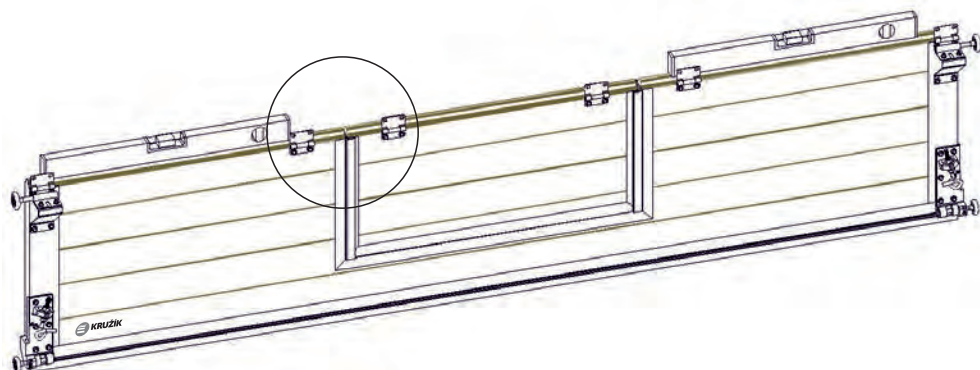

## PRO VRATA S INTEGROVANÝM VSTUPEM

Před montáží překontrolujte stavební otvor.

Překontrolujte rovinnost bočního ostění, v případě nerovnosti bočního ostění dejte svislou kolejnici do roviny pomocí vodováhy, vzniklý prostor mezi stěnou a kolejnicí podložte u každého šroubu, který spojuje stěnu a svislou kolejnici. **V případě usazení svislé kolejnice na nerovné boční ostění nelze zaručit těsnost vstupních dveří.**

Demontujte přepravní pojistku na spodní a horní sekci vstupních dveří.

Na spodní sekci namontujte panty.

Spodní sekci (označenou č.1) vložte do stavebního otvoru a dejte do roviny pomocí vodováhy. Pomocí vodováhy přezkontrolujte **pravou i levou stranu spodní sekce.**

Sekce na sebe vložte tak, aby hliníkové profily vstupních dveří na sebe navzájem navazovaly.

Na ostatní sekce namontujeme střední a krajní panty. Na spodní sekci (č. 1) vložte sekci označenou č. 2. Tento postup opakujte do úplného uzavření stavebního otvoru.