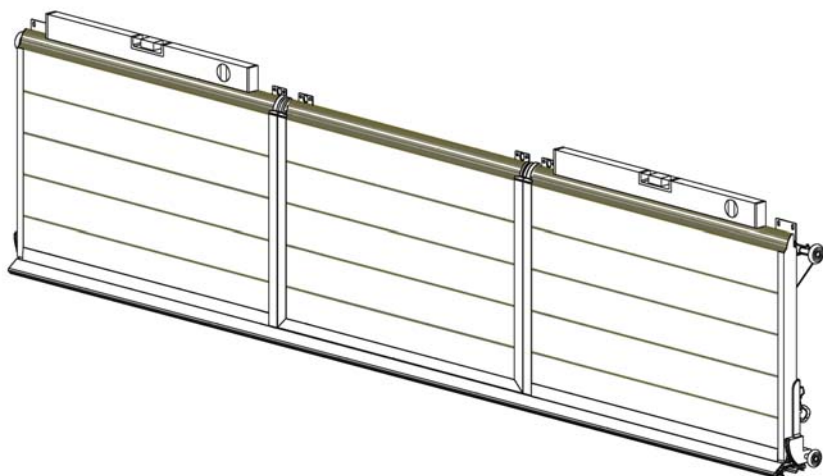

MONTÁŽNÍ NÁVOD

VSTUPNÍ DVEŘE S NÍZKÝM PRAHEM

VSTUP/FN

VER.09-2017CZ

KRUŽÍK® /

Kroměříž, Veleslavínova 2357, [tel.] 573 336 233, [fax.] 573 343 582

Praha 10 Hostivař, Herbenova 38, [tel.] 267 710 696, [fax.] 267 710 696