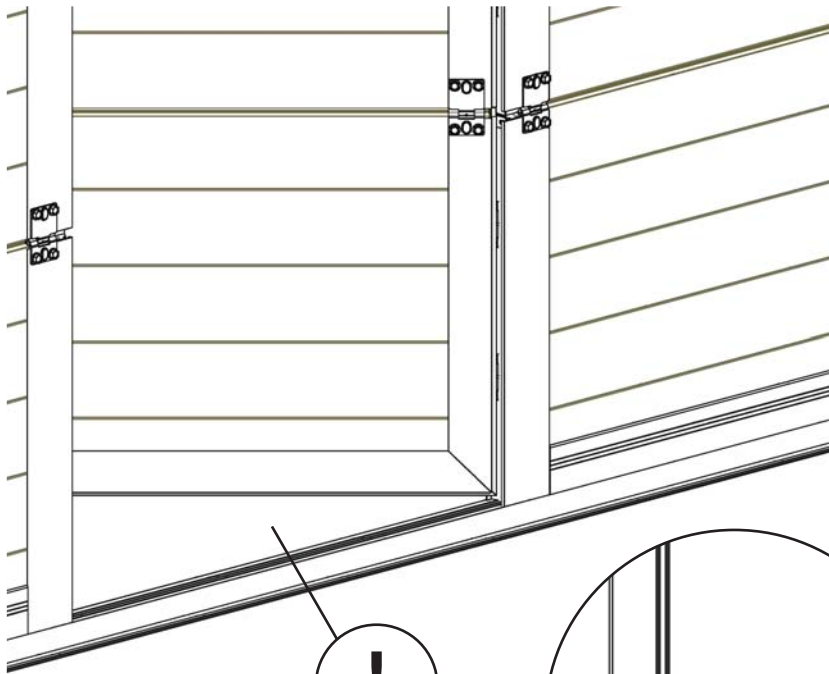

MONTÁŽNÍ NÁVOD

VSTUPNÍ DVEŘE S NÍZKÝM PRAHEM

VSTUP/FN

VER.09-2017CZ

KRUŽÍK® /

Kroměříž, Veleslavínova 2357, [tel.] 573 336 233, [fax.] 573 343 582

Praha 10 Hostivař, Herbenova 38, [tel.] 267 710 696, [fax.] 267 710 696