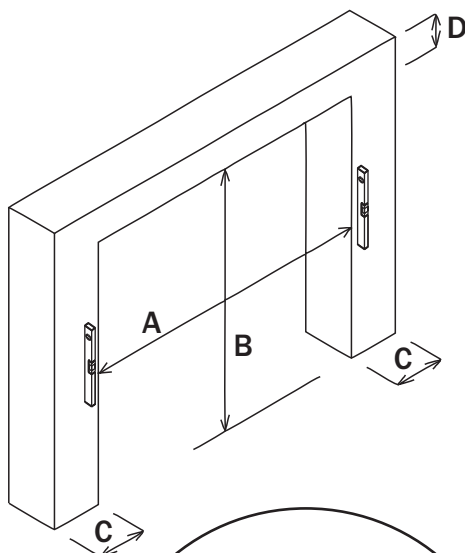

MONTÁŽNÍ NÁVOD

VSTUPNÍ DVEŘE S NÍZKÝM PRAHEM

VSTUP/FN

VER.09-2017CZ

KRUŽÍK® /

Kroměříž, Veleslavínova 2357, [tel.] 573 336 233, [fax.] 573 343 582

Praha 10 Hostivař, Herbenova 38, [tel.] 267 710 696, [fax.] 267 710 696