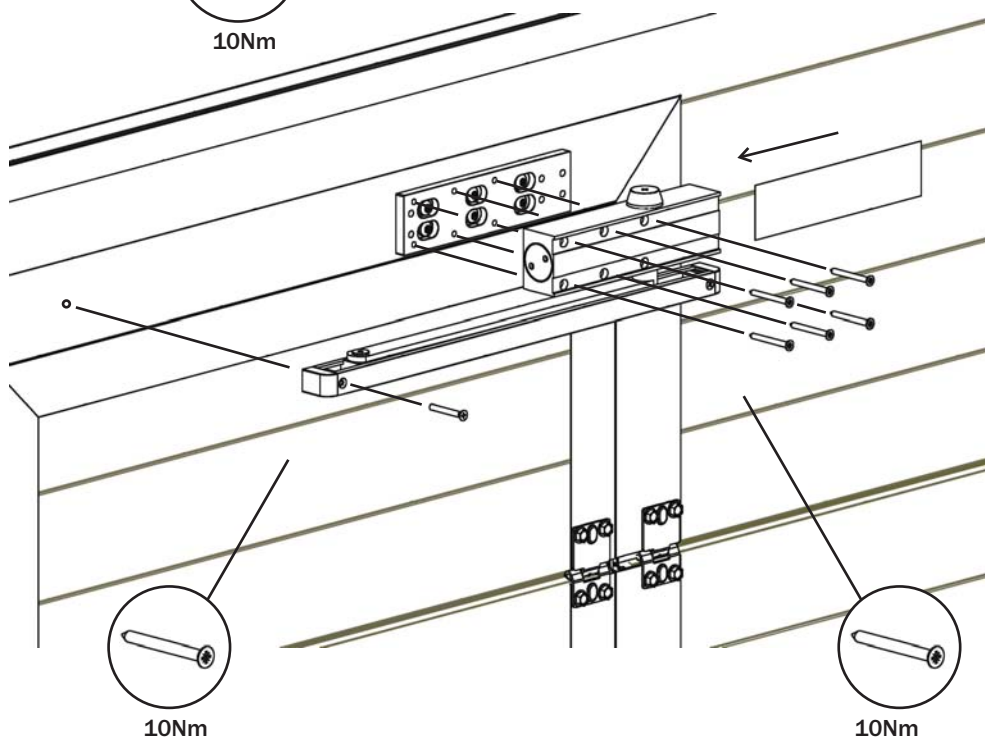

MONTÁŽNÍ NÁVOD

VSTUPNÍ DVEŘE S NÍZKÝM PRAHEM

VSTUP/FN

VER.09-2017CZ

KRUŽÍK® /

Kroměříž, Veleslavínova 2357, [tel.] 573 336 233, [fax.] 573 343 582

Praha 10 Hostivař, Herbenova 38, [tel.] 267 710 696, [fax.] 267 710 696