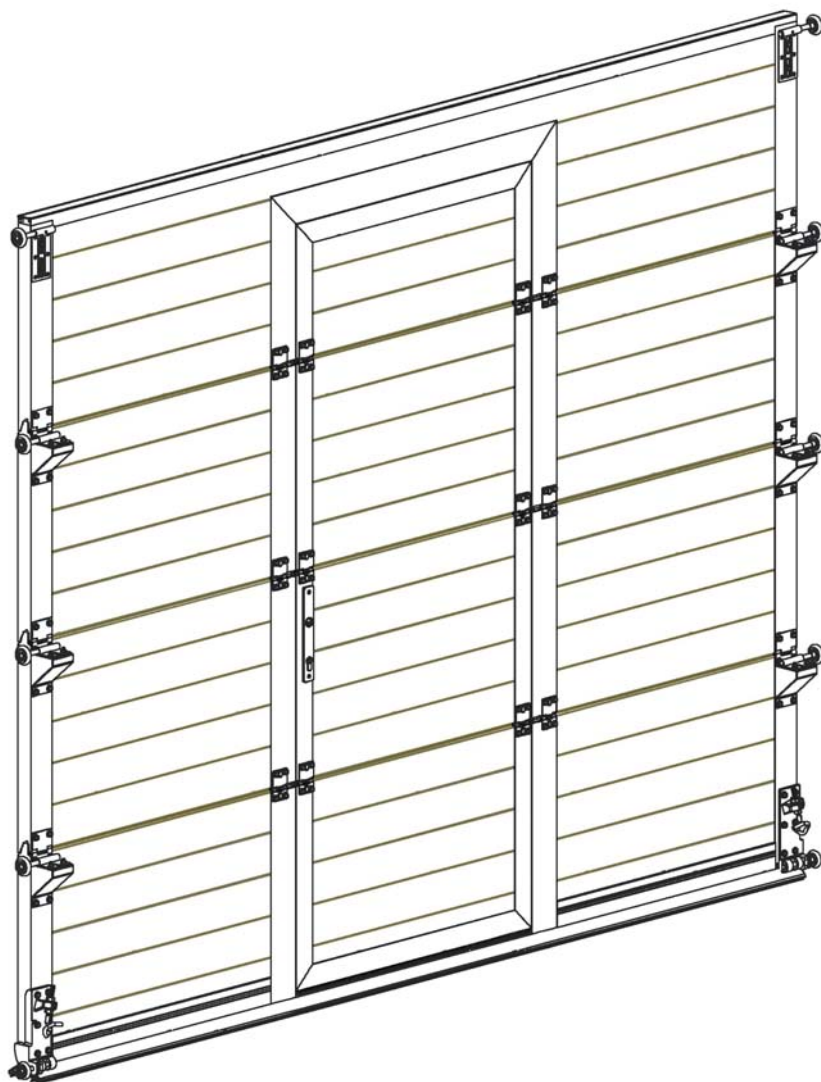

MONTÁŽNÍ NÁVOD

VSTUPNÍ DVEŘE S NÍZKÝM PRAHEM

VSTUP/FN

VER.09-2017CZ

KRUŽÍK® /

Kroměříž, Veleslavínova 2357, [tel.] 573 336 233, [fax.] 573 343 582

Praha 10 Hostivař, Herbenova 38, [tel.] 267 710 696, [fax.] 267 710 696