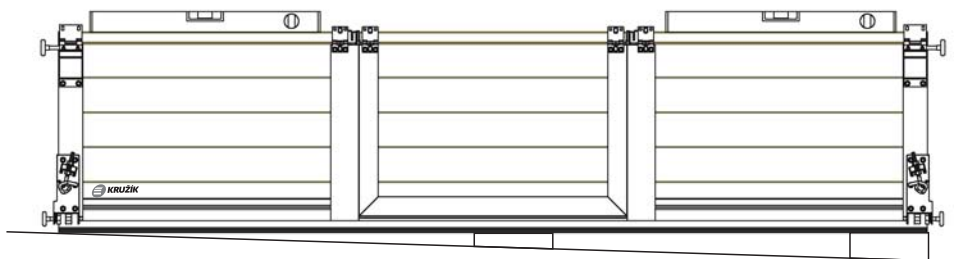

MONTÁŽNÍ NÁVOD

VSTUPNÍ DVEŘE S NÍZKÝM PRAHEM

VSTUP/FN

VER.09-2017CZ

KRUŽÍK® /

Kroměříž, Veleslavínova 2357, [tel.] 573 336 233, [fax.] 573 343 582

Praha 10 Hostivař, Herbenova 38, [tel.] 267 710 696, [fax.] 267 710 696