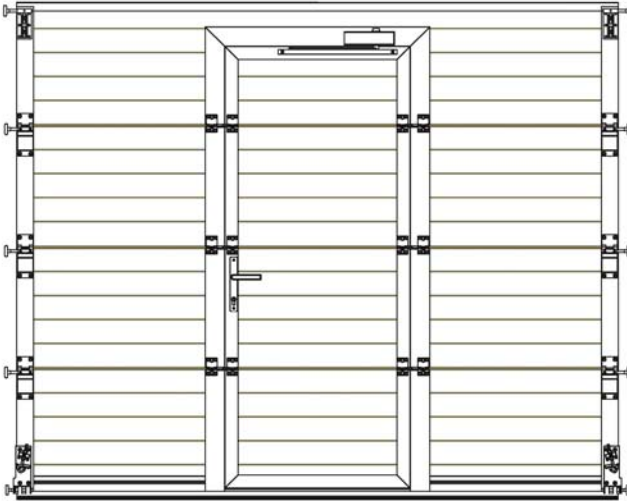

MONTÁŽNÍ NÁVOD

VSTUPNÍ DVEŘE S NÍZKÝM PRAHEM

VSTUP/FN

VER.09-2017CZ

KRUŽÍK® /

Kroměříž, Veleslavínova 2357, [tel.] 573 336 233, [fax.] 573 343 582

Praha 10 Hostivař, Herbenova 38, [tel.] 267 710 696, [fax.] 267 710 696