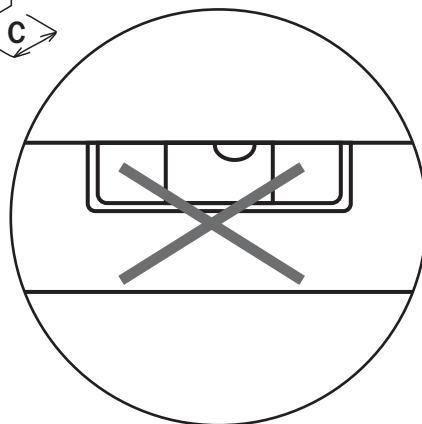

MONTÁŽNÍ NÁVOD

VSTUPNÍ DVEŘE S NÍZKÝM PRAHEM

VSTUP/FN

VER.09-2017CZ

KRUŽÍK® /

Kroměříž, Veleslavínova 2357, [tel.] 573 336 233, [fax.] 573 343 582

Praha 10 Hostivař, Herbenova 38, [tel.] 267 710 696, [fax.] 267 710 696