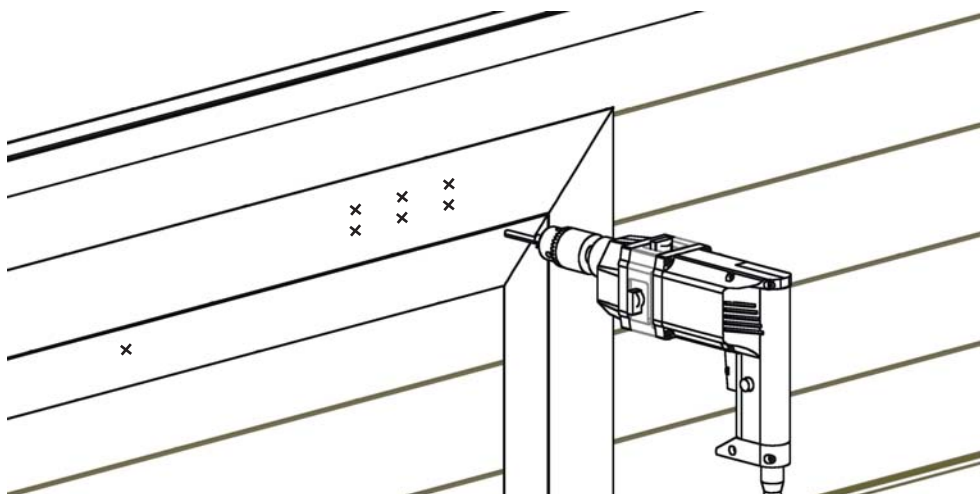

MONTÁŽNÍ NÁVOD

VSTUPNÍ DVEŘE S NÍZKÝM PRAHEM

VSTUP/FN

VER.09-2017CZ

KRUŽÍK® /

Kroměříž, Veleslavínova 2357, [tel.] 573 336 233, [fax.] 573 343 582

Praha 10 Hostivař, Herbenova 38, [tel.] 267 710 696, [fax.] 267 710 696