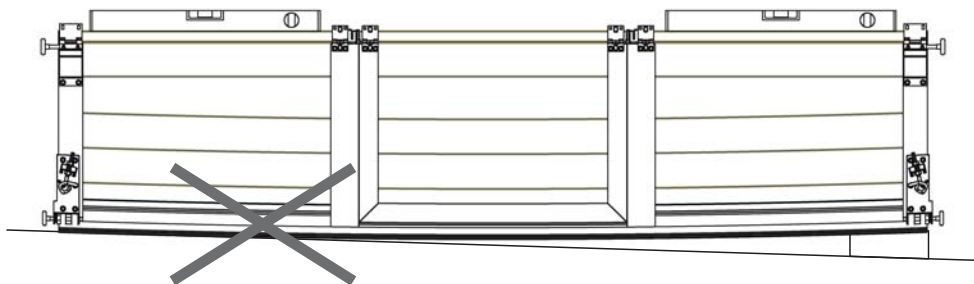

MONTÁŽNÍ NÁVOD

VSTUPNÍ DVEŘE S NÍZKÝM PRAHEM

VSTUP/FN

VER.09-2017CZ

KRUŽÍK® /

Kroměříž, Veleslavínova 2357, [tel.] 573 336 233, [fax.] 573 343 582

Praha 10 Hostivař, Herbenova 38, [tel.] 267 710 696, [fax.] 267 710 696