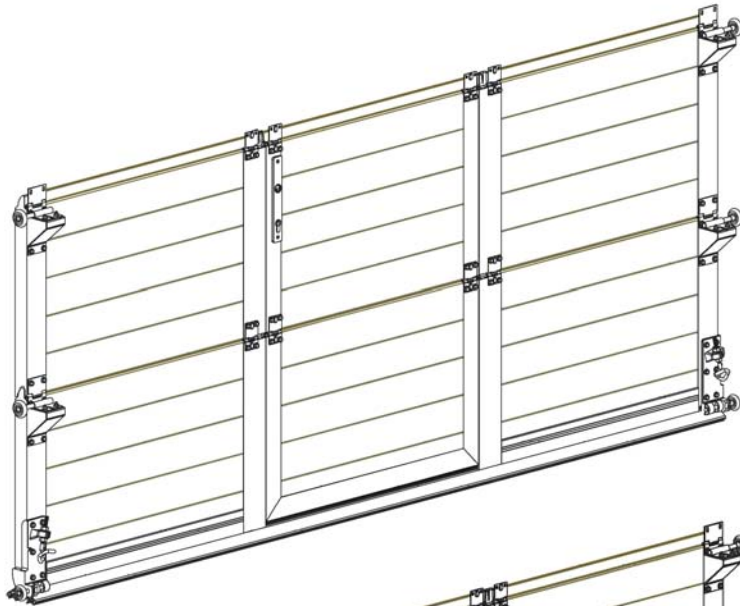

MONTÁŽNÍ NÁVOD

VSTUPNÍ DVEŘE S NÍZKÝM PRAHEM

VSTUP/FN

VER.09-2017CZ

KRUŽÍK® /

Kroměříž, Veleslavínova 2357, [tel.] 573 336 233, [fax.] 573 343 582

Praha 10 Hostivař, Herbenova 38, [tel.] 267 710 696, [fax.] 267 710 696