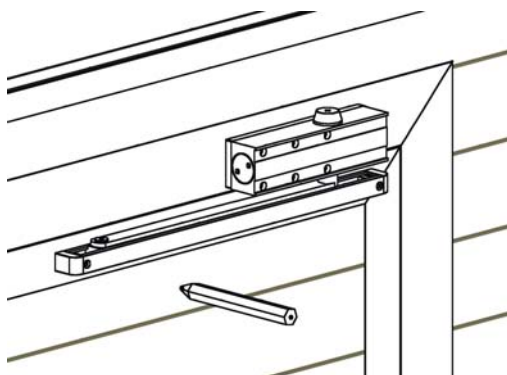

MONTÁŽNÍ NÁVOD

VSTUPNÍ DVEŘE S NÍZKÝM PRAHEM

VSTUP/FN

VER.09-2017CZ

KRUŽÍK® /

Kroměříž, Veleslavínova 2357, [tel.] 573 336 233, [fax.] 573 343 582

Praha 10 Hostivař, Herbenova 38, [tel.] 267 710 696, [fax.] 267 710 696