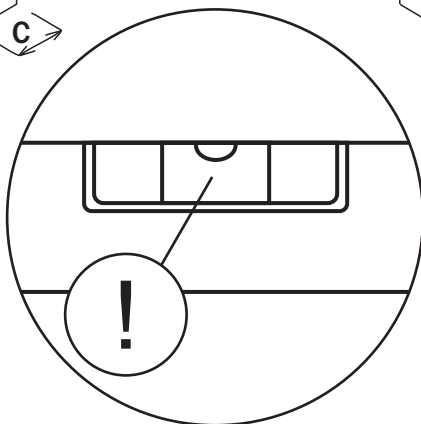

MONTÁŽNÍ NÁVOD

VSTUPNÍ DVEŘE S NÍZKÝM PRAHEM

VSTUP/FN

VER.09-2017CZ

KRUŽÍK® /

Kroměříž, Veleslavínova 2357, [tel.] 573 336 233, [fax.] 573 343 582

Praha 10 Hostivař, Herbenova 38, [tel.] 267 710 696, [fax.] 267 710 696