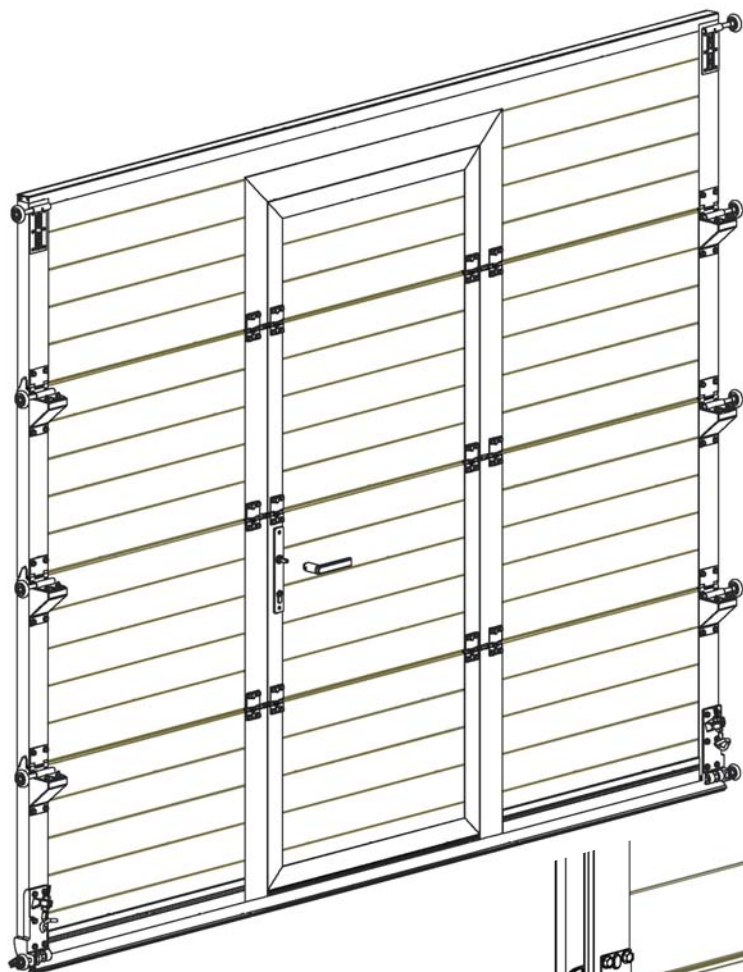

MONTÁŽNÍ NÁVOD

VSTUPNÍ DVEŘE S NÍZKÝM PRAHEM

VSTUP/FN

VER.09-2017CZ

KRUŽÍK® /

Kroměříž, Veleslavínova 2357, [tel.] 573 336 233, [fax.] 573 343 582

Praha 10 Hostivař, Herbenova 38, [tel.] 267 710 696, [fax.] 267 710 696