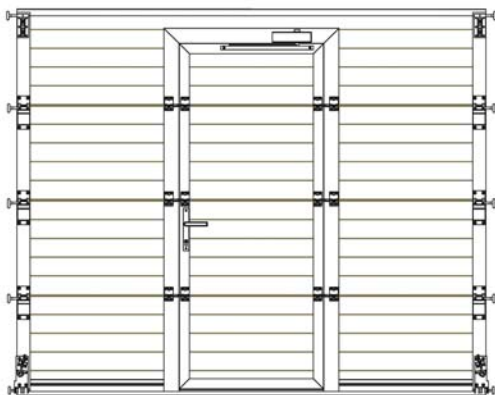

MONTÁŽNÍ NÁVOD

VSTUPNÍ DVEŘE S NÍZKÝM PRAHEM

VSTUP/FN

VER.09-2017CZ

KRUŽÍK® /

Kroměříž, Veleslavínova 2357, [tel.] 573 336 233, [fax.] 573 343 582

Praha 10 Hostivař, Herbenova 38, [tel.] 267 710 696, [fax.] 267 710 696