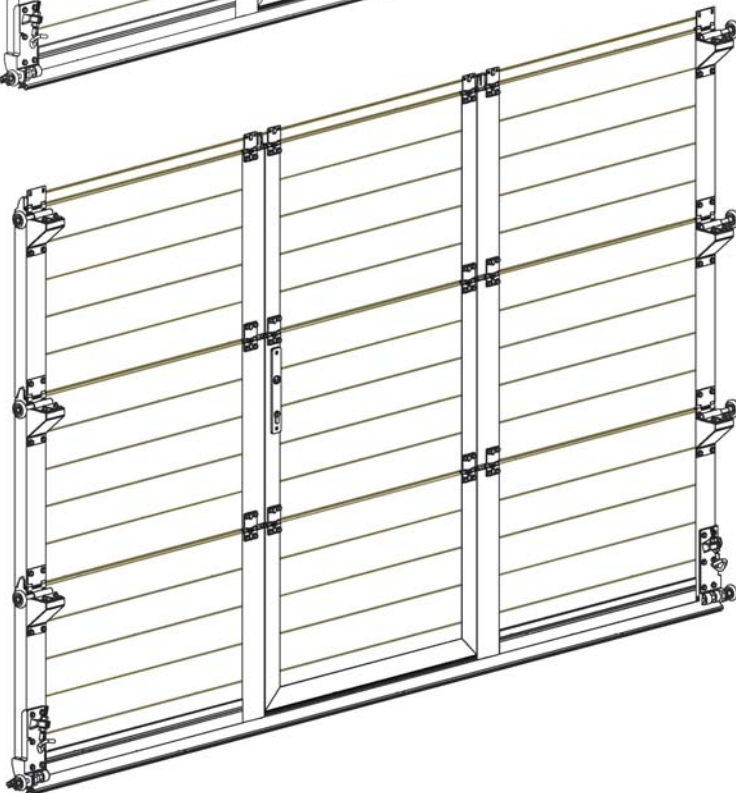

MONTÁŽNÍ NÁVOD

VSTUPNÍ DVEŘE S NÍZKÝM PRAHEM

VSTUP/FN

VER.09-2017CZ

KRUŽÍK® /

Kroměříž, Veleslavínova 2357, [tel.] 573 336 233, [fax.] 573 343 582

Praha 10 Hostivař, Herbenova 38, [tel.] 267 710 696, [fax.] 267 710 696