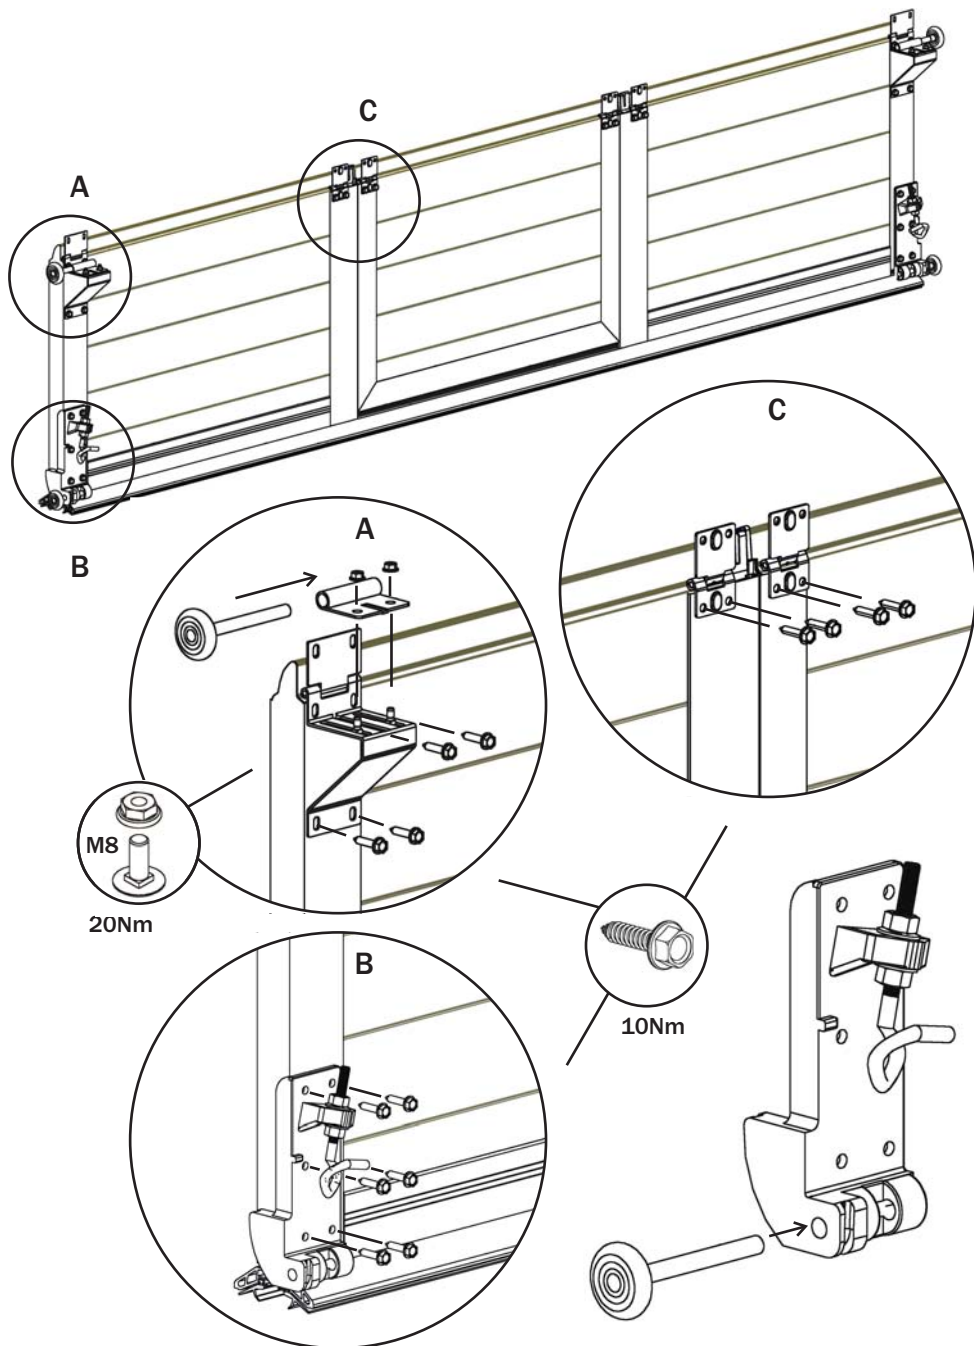

MONTÁŽNÍ NÁVOD

VSTUPNÍ DVEŘE S NÍZKÝM PRAHEM

VSTUP/FN

VER.09-2017CZ

KRUŽÍK® /

Kroměříž, Veleslavínova 2357, [tel.] 573 336 233, [fax.] 573 343 582

Praha 10 Hostivař, Herbenova 38, [tel.] 267 710 696, [fax.] 267 710 696