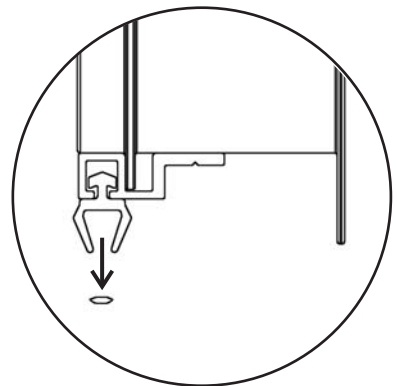

MONTÁŽNÍ NÁVOD

VSTUPNÍ DVEŘE S NÍZKÝM PRAHEM

VSTUP/FN

VER.09-2017CZ

KRUŽÍK® /

Kroměříž, Veleslavínova 2357, [tel.] 573 336 233, [fax.] 573 343 582

Praha 10 Hostivař, Herbenova 38, [tel.] 267 710 696, [fax.] 267 710 696