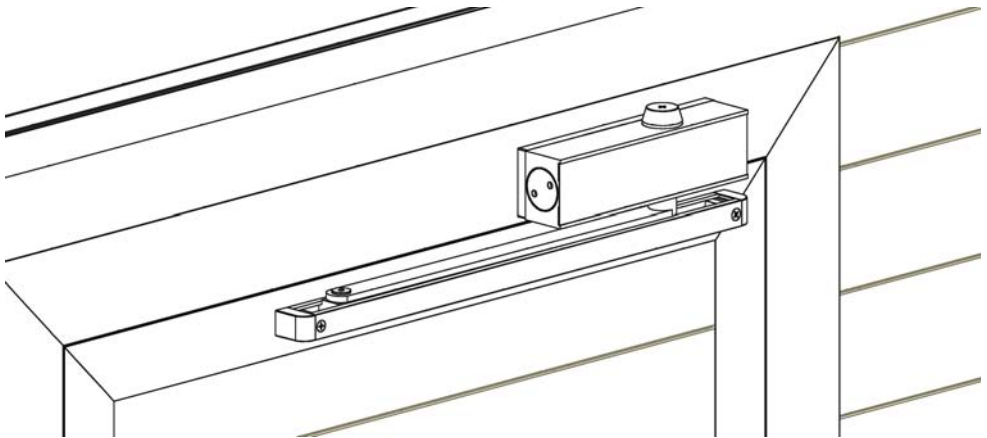

MONTÁŽNÍ NÁVOD

VSTUPNÍ DVEŘE S NÍZKÝM PRAHEM

VSTUP/FN

VER.09-2017CZ

KRUŽÍK® /

Kroměříž, Veleslavínova 2357, [tel.] 573 336 233, [fax.] 573 343 582

Praha 10 Hostivař, Herbenova 38, [tel.] 267 710 696, [fax.] 267 710 696