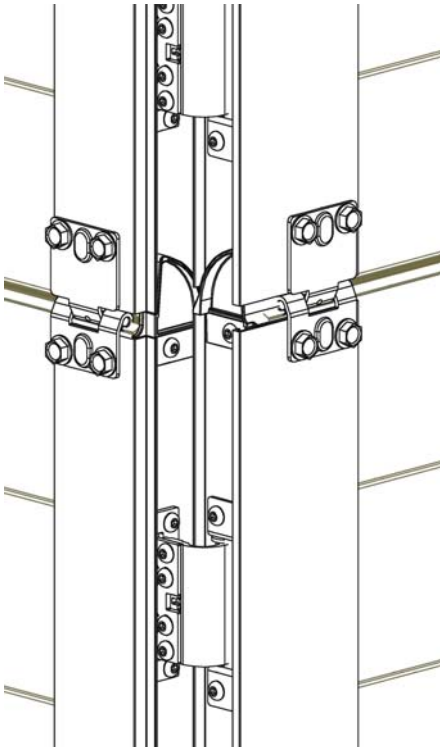

MONTÁŽNÍ NÁVOD

VSTUPNÍ DVEŘE S NÍZKÝM PRAHEM

VSTUP/FN

VER.09-2017CZ

KRUŽÍK® /

Kroměříž, Veleslavínova 2357, [tel.] 573 336 233, [fax.] 573 343 582

Praha 10 Hostivař, Herbenova 38, [tel.] 267 710 696, [fax.] 267 710 696