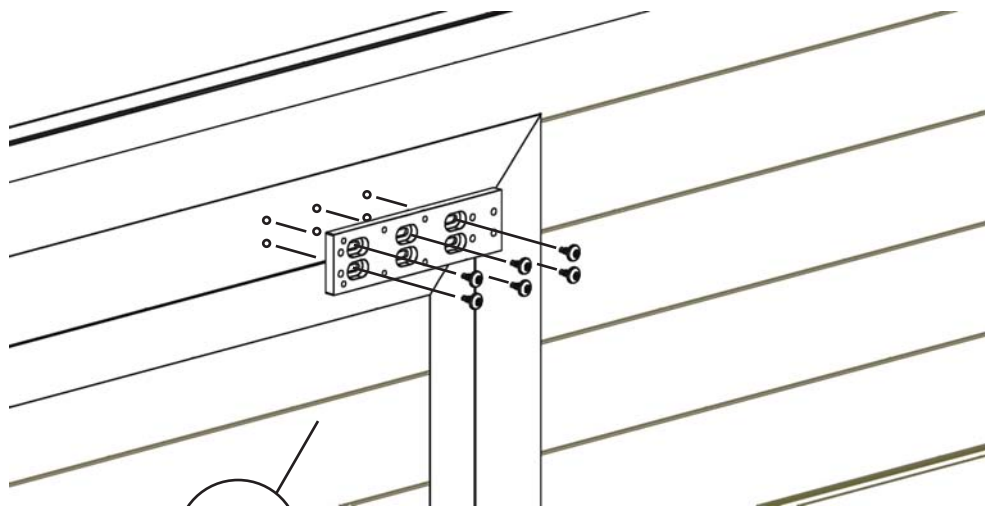

MONTÁŽNÍ NÁVOD

VSTUPNÍ DVEŘE S NÍZKÝM PRAHEM

VSTUP/FN

VER.09-2017CZ

KRUŽÍK® /

Kroměříž, Veleslavínova 2357, [tel.] 573 336 233, [fax.] 573 343 582

Praha 10 Hostivař, Herbenova 38, [tel.] 267 710 696, [fax.] 267 710 696