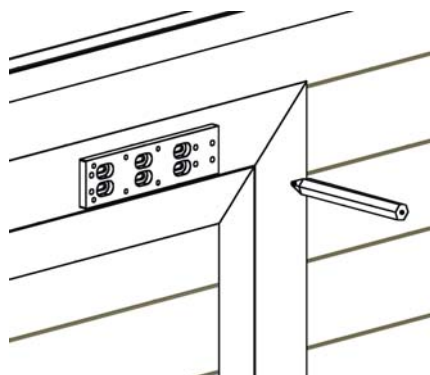

MONTÁŽNÍ NÁVOD

VSTUPNÍ DVEŘE S NÍZKÝM PRAHEM

VSTUP/FN

VER.09-2017CZ

KRUŽÍK® /

Kroměříž, Veleslavínova 2357, [tel.] 573 336 233, [fax.] 573 343 582

Praha 10 Hostivař, Herbenova 38, [tel.] 267 710 696, [fax.] 267 710 696