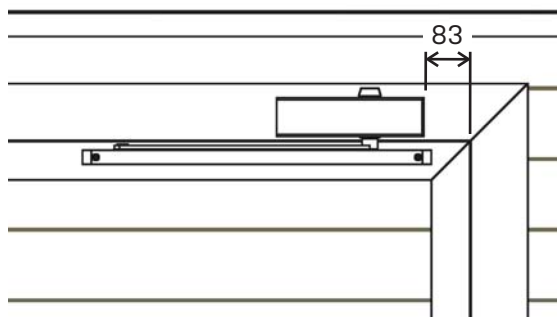

MONTÁŽNÍ NÁVOD

VSTUPNÍ DVEŘE S NÍZKÝM PRAHEM

VSTUP/FN

VER.09-2017CZ

KRUŽÍK® /

Kroměříž, Veleslavínova 2357, [tel.] 573 336 233, [fax.] 573 343 582

Praha 10 Hostivař, Herbenova 38, [tel.] 267 710 696, [fax.] 267 710 696