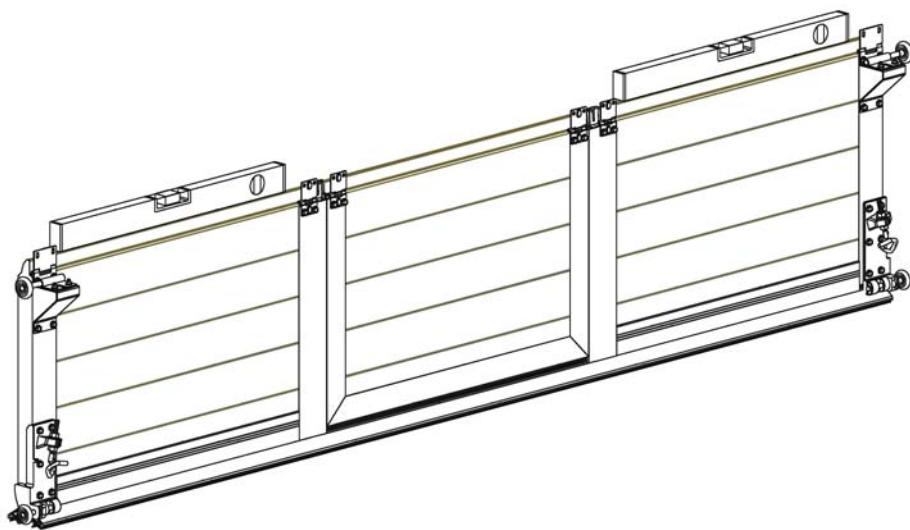

MONTÁŽNÍ NÁVOD

VSTUPNÍ DVEŘE S NÍZKÝM PRAHEM

VSTUP/FN

VER.09-2017CZ

KRUŽÍK® /

Kroměříž, Veleslavínova 2357, [tel.] 573 336 233, [fax.] 573 343 582

Praha 10 Hostivař, Herbenova 38, [tel.] 267 710 696, [fax.] 267 710 696