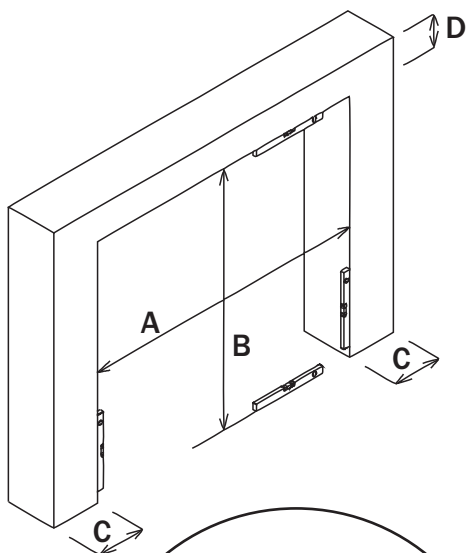

MONTÁŽNÍ NÁVOD

VSTUPNÍ DVEŘE S NÍZKÝM PRAHEM

VSTUP/FN

VER.09-2017CZ

KRUŽÍK® /

Kroměříž, Veleslavínova 2357, [tel.] 573 336 233, [fax.] 573 343 582

Praha 10 Hostivař, Herbenova 38, [tel.] 267 710 696, [fax.] 267 710 696