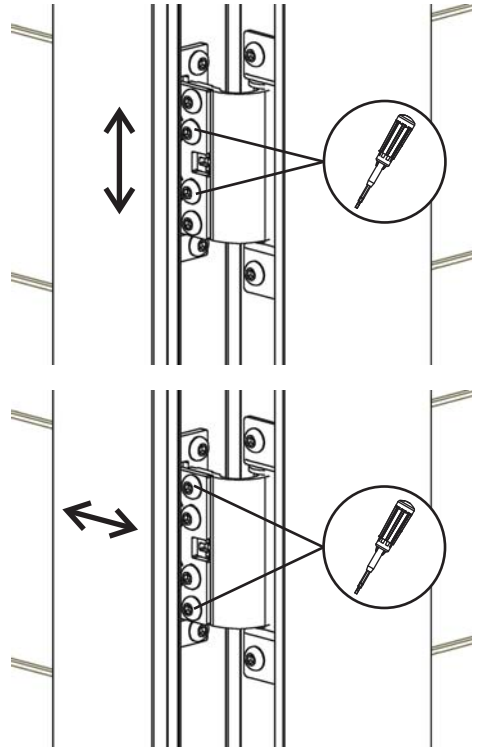

MONTÁŽNÍ NÁVOD

VSTUPNÍ DVEŘE S NÍZKÝM PRAHEM

VSTUP/FN

VER.09-2017CZ

KRUŽÍK® /

Kroměříž, Veleslavínova 2357, [tel.] 573 336 233, [fax.] 573 343 582

Praha 10 Hostivař, Herbenova 38, [tel.] 267 710 696, [fax.] 267 710 696