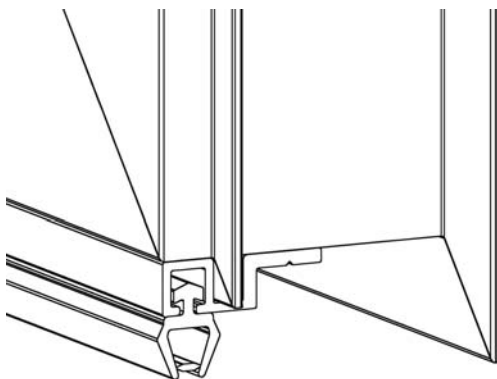

MONTÁŽNÍ NÁVOD

VSTUPNÍ DVEŘE S NÍZKÝM PRAHEM

VSTUP/FN

VER.09-2017CZ

KRUŽÍK® /

Kroměříž, Veleslavínova 2357, [tel.] 573 336 233, [fax.] 573 343 582

Praha 10 Hostivař, Herbenova 38, [tel.] 267 710 696, [fax.] 267 710 696