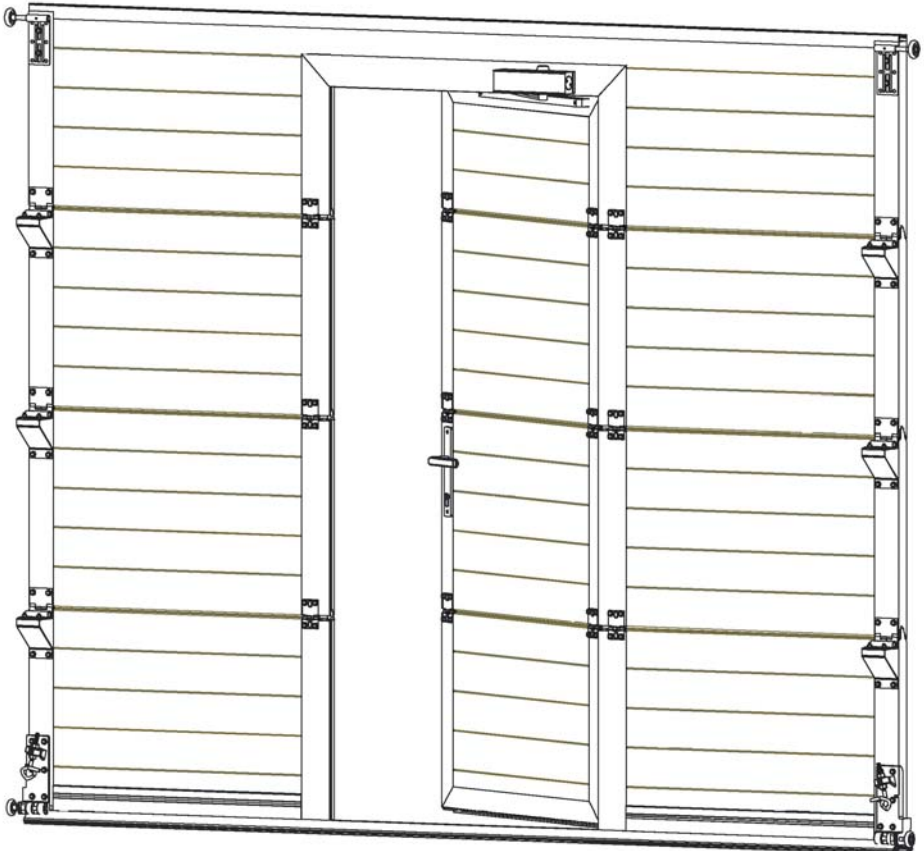

MONTÁŽNÍ NÁVOD

VSTUPNÍ DVEŘE S NÍZKÝM PRAHEM

VSTUP/FN

VER.09-2017CZ

KRUŽÍK® /

Kroměříž, Veleslavínova 2357, [tel.] 573 336 233, [fax.] 573 343 582

Praha 10 Hostivař, Herbenova 38, [tel.] 267 710 696, [fax.] 267 710 696