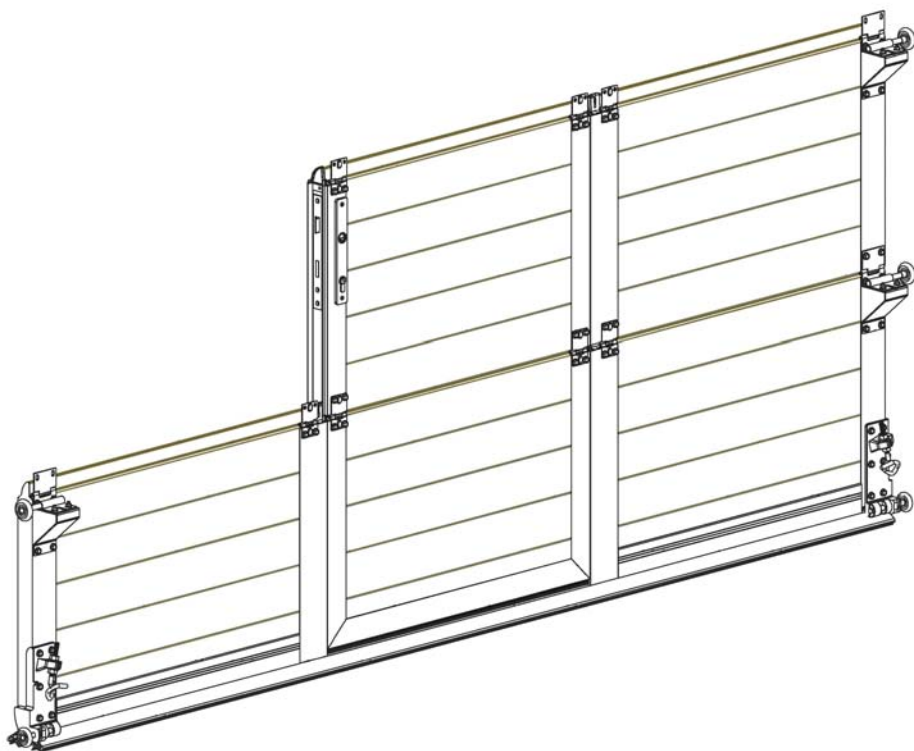

MONTÁŽNÍ NÁVOD

VSTUPNÍ DVEŘE S NÍZKÝM PRAHEM

VSTUP/FN

VER.09-2017CZ

KRUŽÍK® /

Kroměříž, Veleslavínova 2357, [tel.] 573 336 233, [fax.] 573 343 582

Praha 10 Hostivař, Herbenova 38, [tel.] 267 710 696, [fax.] 267 710 696