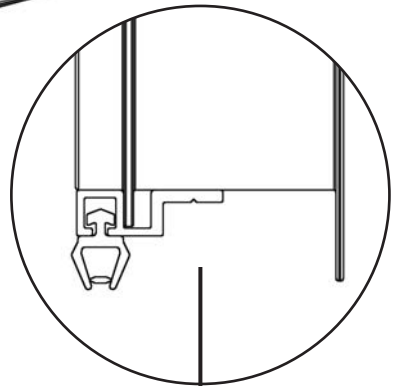

MONTÁŽNÍ NÁVOD

VSTUPNÍ DVEŘE S NÍZKÝM PRAHEM

VSTUP/FN

VER.09-2017CZ

KRUŽÍK® /

Kroměříž, Veleslavínova 2357, [tel.] 573 336 233, [fax.] 573 343 582

Praha 10 Hostivař, Herbenova 38, [tel.] 267 710 696, [fax.] 267 710 696